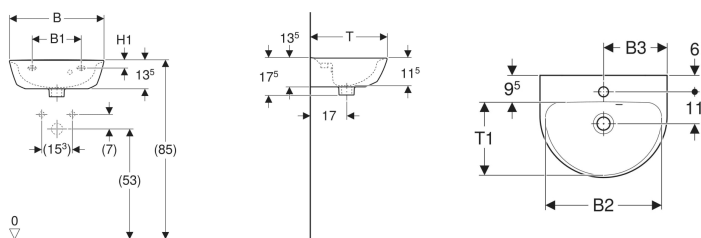

Geberit Renova Handwaschbecken

Beispielbild

Eigenschaften

- Überlauf asymmetrisch
- Mit Halbsäule kombinierbar

Technische Daten

Werkstoff

Sanitärkeramik

Art.-Nr.	Farbe / Oberfläche	Hahnloch	Überlauf	B	B1	B2	B3	H	H1	T	T1	VE1
500.499.01.1	weiß	ohne	sichtbar	50 cm	21 cm	45 cm	- cm	17.5 cm	6 cm	40 cm	30 cm	1 St.

- Geberit Renova Plan Halbsäule nur für Handwaschbecken 45–50 cm, Art. 292150000 und 292150600