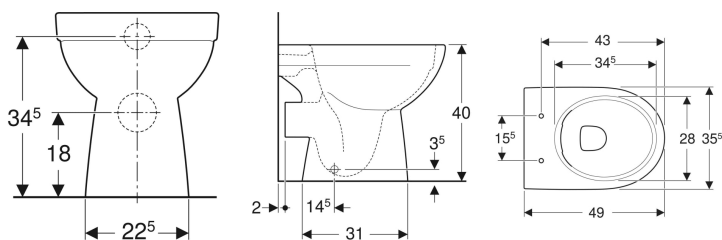

Geberit Renova Stand-WC Tiefspüler, Abgang horizontal, teilgeschlossene Form, Rimfree

Beispielbild

Verwendungszwecke

- Für AP- und UP-Spülkästen
- Für UP-Druckspüler

Eigenschaften

- Bodenstehend
- Rimfree

Lieferumfang

- Befestigungsmaterial

Zusätzlich zu bestellen

- WC-Sitz

- Tiefspül-WC
- Typ 1, Vollmenge 6 / 5 l, nach EN 997
- Spült mit 4,5 l
- Abgang horizontal
- Teilgeschlossene Form

Technische Daten

Werkstoff | Sanitärkeramik

Art.-Nr.	Farbe / Oberfläche	B	H	T	VE1
500.480.01.2	weiß	35.5 cm	40 cm	49 cm	1 St.
500.480.01.8	weiß / KeraTect	35.5 cm	40 cm	49 cm	1 St.
500.799.00.1	manhattan	35.5 cm	40 cm	49 cm	1 St.
500.480.00.2	pergamon	35.5 cm	40 cm	49 cm	1 St.
500.798.00.1	bahamabeige	35.5 cm	40 cm	49 cm	1 St.