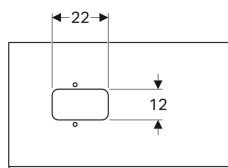

### Eigenschaften

- FSC™ C134279 zertifiziert
- Wandhängend
- Mit einer Schublade
- Griff zum Öffnen
- Schublade mit Selbststeuzug
- Front aus Glas
- Mit Füßen bestückbar

- Abdeckplatte aus Glas
- Schubladenrahmen aus Metall
- Vormontiert geliefert

### Technische Daten

Werkstoff	Hochverdichtete Dreischicht-Holzspanplatte
Maximale Schubladenbelastung	30 kg

### Lieferumfang

- Befestigungsmaterial

Art.-Nr.	Farbe / Oberfläche	B	B1	Breite Waschtisch h	H	T	Geruchsverschlussauschnitt	VE1
500.561.JJ.1	* Schubladen: schwarz / Glas glänzend Korpus: Eiche graubraun / Melamin Holzstrukt	118.4 cm	113.4 cm	56 cm	54.3 cm	50.4 cm	links oder rechts	1 St.