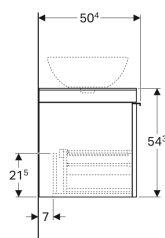

### Eigenschaften

- FSC™ C134279 zertifiziert
- Wandhängend
- Mit einer Schublade
- Griff zum Öffnen
- Schublade mit Selbststeuzug
- Front aus Glas
- Mit Füßen bestückbar

- Abdeckplatte aus Glas
- Schubladenrahmen aus Metall
- Vormontiert geliefert

### Technische Daten

Werkstoff	Hochverdichtete Dreischicht-Holzspanplatte
Maximale Schubladenbelastung	30 kg

### Lieferumfang

- Befestigungsmaterial

Art.-Nr.	Farbe / Oberfläche	B	B1	Breite Waschtisch h	H	T	Geruchsverschlussauschnitt	VE1
500.561.JJ.1	* Schubladen: schwarz / Glas glänzend Korpus: Eiche graubraun / Melamin Holzstrukt	118.4 cm	113.4 cm	56 cm	54.3 cm	50.4 cm	links oder rechts	1 St.