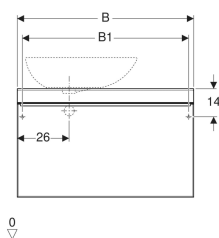

### Eigenschaften

- FSC™ C134279 zertifiziert
- Wandhängend
- Mit einer Schublade
- Griff zum Öffnen
- Schublade mit Selbststeuzug
- Front aus Glas
- Mit Füßen bestückbar

- Abdeckplatte aus Glas
- Schubladenrahmen aus Metall
- Vormontiert geliefert

### Technische Daten

Werkstoff	Hochverdichtete Dreischicht-Holzspanplatte
Maximale Schubladenbelastung	30 kg

### Lieferumfang

- Befestigungsmaterial

Art.-Nr.	Farbe / Oberfläche	B	B1	Breite Waschtisch h	H	T	Geruchsverschlussauschnitt	VE1
500.561.JJ.1	* Schubladen: schwarz / Glas glänzend Korpus: Eiche graubraun / Melamin Holzstrukt	118.4 cm	113.4 cm	56 cm	54.3 cm	50.4 cm	links oder rechts	1 St.