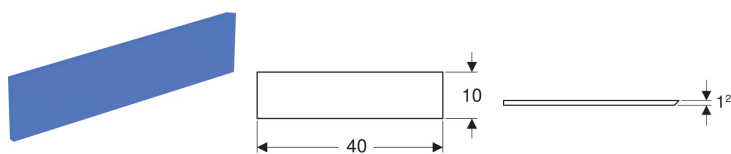

Geberit Bambini Dekorblende Seite, für Spiel- und Waschlandschaft, tieferes Becken

Beispielbild

Verwendungszwecke

- Für Bambini Spiel- und Waschlandschaft

Eigenschaften

- Schlagfest

- Kratzfest
- Reinigung einfach
- Nahtlose Oberflächenreparatur

Technische Daten

Werkstoff | Varicor

Lieferumfang

- Dekorblende

Art.-Nr.	Farbe / Oberfläche	VE1
431020229	grün Varicor Nr. 229 / matt	1 St.

- Farbe Blau angelehnt an RAL Design 2703035. Farbe Rot angelehnt an RAL Design 304060. Farbe Gelb angelehnt an RAL Design 808060. Farbe Grün angelehnt an RAL 6018.