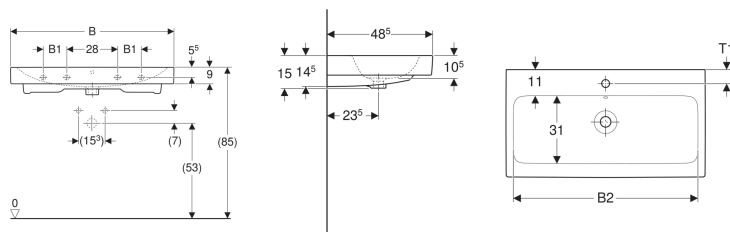

Geberit iCon Waschtisch

Beispielbild

Eigenschaften

- Unterbaufähig

Technische Daten

Werkstoff

Sanitärkeramik

Art.-Nr.	Farbe / Oberfläche	Hahnloch	Überlauf	B	B1	B2	Breite Unterschrank	H	T	T1	Befestigungspunkte	VE 1
124063600	weiß / KeraTect	ohne	sichtbar	60 cm	– cm	54.5 cm	59.5 cm	15 cm	48.5 cm	– cm	2	1 St.

Zubehör

- Geberit Tauchrohrgeruchsverschluss für Waschbecken, Abgang horizontal
- Geberit Waschbeckenablauf Raumsparmodell, schmale Ausführung, mit Außenventilstopfen mit Hebelbetätigung
- Geberit Waschbeckenablauf Raumsparmodell, schmale Ausführung, mit freiem Auslauf und Ventilabdeckung
- Geberit Waschbeckenablauf Raumsparmodell, schmale Ausführung, mit Außenventilstopfen mit Druckbetätigung
- Geberit Drehbetätigung mit Kabelzug
- Geberit Tauchrohrsiphon für Waschbecken, Anschluss BSP, Abgang horizontal oder vertikal
- Befestigungsset für Geberit Waschtische

- Für die Installation des Waschtisches mit Unterschrank wird ein Geberit Waschbeckenanschluss, Raumsparmodell benötigt. Siehe Sortimentsübersicht – Geberit iCon Waschbeckenanschlüsse Raumsparmodell oder Onlinekatalog, Zubehör Waschtische