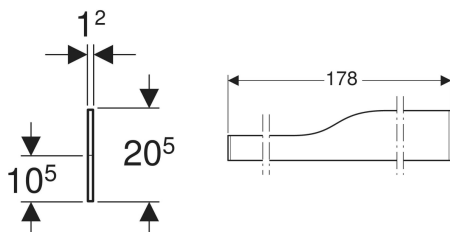

Geberit Bambini Dekorblende Front, für Spiel- und Waschlandschaft, für vier Waschtischarmaturen, tieferes Becken links

Beispielbild

Verwendungszwecke

- Für Bambini Spiel- und Waschlandschaft

Eigenschaften

- Schlagfest

- Kratzfest
- Reinigung einfach
- Nahtlose Oberflächenreparatur

Technische Daten

Werkstoff | Varicor

Lieferumfang

- Dekorblende

Art.-Nr.	Farbe / Oberfläche	VE1
430010301	orange Varicor Nr. 301 / matt	1 St.