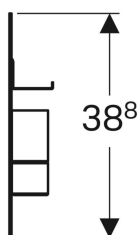

Geberit Magnettafel mit Stauboxen

Beispielbild

Eigenschaften

- Stauboxen in unterschiedlichen Größen
- Stauboxen mit Magnetbefestigung

Technische Daten

Werkstoff

Stahl

Lieferumfang

- Magnettafel

- Stauboxen

Art.-Nr.	Farbe / Oberfläche	VE1
500.649.JL.2	Magnettafel: sand-grau / pulverbeschichtet matt Ablagemagnete: lava / pulverbeschichtet matt	1 St.