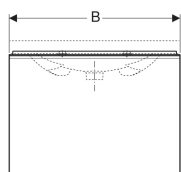

Geberit Acanto Unterschrank für Waschtisch, mit einer Schublade und einer Innenschublade, verkürzte Ausladung, mit Geruchsverschluss

Beispielbild

0

Eigenschaften

- FSC™ C134279 zertifiziert
- Wandhängend
- Mit einer Schublade
- Mit einer Innenschublade
- Griff zum Öffnen
- Schublade mit Selbsteinzug
- Verkürzte Ausladung

- Feuchtigkeitsbeständig
- Front aus Spanplatte mit Glasabdeckung
- Vormontiert geliefert

Technische Daten

Werkstoff	Hochverdichtete Dreischicht-Holzspanplatte
Maximale Schubladenbelastung	30 kg

Lieferumfang

- Unterschrank für Waschtisch
- Flaschengeruchsverschluss mit Tauchrohr, Raumsparmodell, ø 32 mm
- Befestigungsmaterial

Art.-Nr.	Farbe / Oberfläche	B	B1	Breite Waschtisch	H	T	VE1
500.616.JK.2	Korpus: lava / lackiert matt Schubladen: lava / Glas glänzend	89 cm	82.6 cm	90 cm	53.5 cm	41.6 cm	1 St.