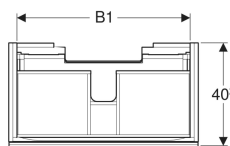

Geberit Acanto Unterschrank für Waschtisch, mit einer Schublade und einer Innenschublade, verkürzte Ausladung, mit Geruchsverschluss

Beispielbild

0

Eigenschaften

- FSC™ C134279 zertifiziert
- Wandhängend
- Mit einer Schublade
- Mit einer Innenschublade
- Griff zum Öffnen
- Schublade mit Selbsteinzug
- Verkürzte Ausladung

- Feuchtigkeitsbeständig
- Front aus Spanplatte mit Glasabdeckung
- Vormontiert geliefert

Technische Daten

Werkstoff	Hochverdichtete Dreischicht-Holzspanplatte
Maximale Schubladenbelastung	30 kg

Lieferumfang

- Unterschrank für Waschtisch
- Flaschengeruchsverschluss mit Tauchrohr, Raumsparmodell, ø 32 mm
- Befestigungsmaterial

Art.-Nr.	Farbe / Oberfläche	B	B1	Breite Waschtisch	H	T	VE1
500.616.JK.2	Korpus: lava / lackiert matt Schubladen: lava / Glas glänzend	89 cm	82.6 cm	90 cm	53.5 cm	41.6 cm	1 St.