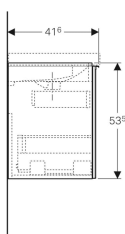

Geberit Acanto Unterschrank für Waschtisch, mit einer Schublade und einer Innenschublade, verkürzte Ausladung, mit Geruchsverschluss

Beispielbild

0

Eigenschaften

- FSC™ C134279 zertifiziert
- Wandhängend
- Mit einer Schublade
- Mit einer Innenschublade
- Griff zum Öffnen
- Schublade mit Selbsteinzug
- Verkürzte Ausladung

- Feuchtigkeitsbeständig
- Front aus Spanplatte mit Glasabdeckung
- Vormontiert geliefert

Technische Daten

Werkstoff	Hochverdichtete Dreischicht-Holzspanplatte
Maximale Schubladenbelastung	30 kg

Lieferumfang

- Unterschrank für Waschtisch
- Flaschengeruchsverschluss mit Tauchrohr, Raumsparmodell, ø 32 mm
- Befestigungsmaterial

Art.-Nr.	Farbe / Oberfläche	B	B1	Breite Waschtisch	H	T	VE1
500.616.JK.2	Korpus: lava / lackiert matt Schubladen: lava / Glas glänzend	89 cm	82.6 cm	90 cm	53.5 cm	41.6 cm	1 St.