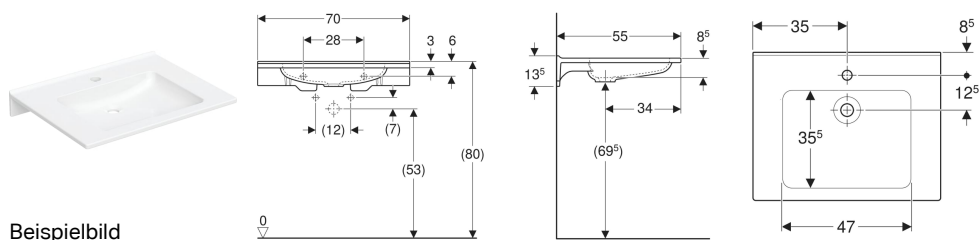

Geberit Publica Waschtisch eckiges Design, barrierefrei

Beispielbild

Verwendungszwecke

- Zur Nutzung durch Rollstuhlfahrer geeignet
- Für barrierefreies Bauen geeignet

Eigenschaften

- Barrierefrei
- Eckiges Design
- Mit Aufkantung zur Wand

- Antibakteriell
- Schlagfest
- Kratzfest
- Reinigung einfach
- Nahtlose Oberflächenreparatur

Technische Daten

Werkstoff

Varicor

Lieferumfang

- Waschtisch
- Befestigungsmaterial

Art.-Nr.	Farbe / Oberfläche	Hahnloch	Überlauf	B	H	T	VE1
501.042.11.1	weiß-alpin / matt	ohne	ohne	70 cm	13.5 cm	55 cm	1 St.

Zubehör

- Geberit Tauchrohrgeruchsverschluss für Waschbecken, Raumsparmodell, Abgang horizontal
- Geberit Ablaufventil mit Standrohr, für Waschbecken
- Geberit Ablaufventil mit freiem Auslauf, Sieb

- Entspricht der DIN 18040, bei einer Montagehöhe von 80 cm