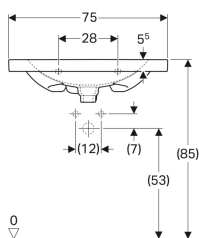

Geberit Acanto Waschtisch verkürzte Ausladung, mit Ablagefläche

Beispielbild

- Mit Ablagefläche

Eigenschaften

- Unterbaufähig
- Verkürzte Ausladung

Technische Daten

Werkstoff

Sanitärkeramik

Art.-Nr.	Farbe / Oberfläche	Hahnloch	Überlauf	B	Breite Unterschrank	H	T	VE1
500.632.01.1	weiß	mittig	sichtbar	75 cm	74 cm	16.8 cm	42.2 cm	
500.632.01.2	weiß	mittig	sichtbar	75 cm	74 cm	16.8 cm	42.2 cm	1 St.
500.632.01.8	weiß / KeraTect	mittig	sichtbar	75 cm	74 cm	16.8 cm	42.2 cm	1 St.
500.633.01.1	weiß	mittig	sichtbar	90 cm	89 cm	16.8 cm	42.2 cm	
500.633.01.2	weiß	mittig	sichtbar	90 cm	89 cm	16.8 cm	42.2 cm	1 St.
500.633.01.8	weiß / KeraTect	mittig	sichtbar	90 cm	89 cm	16.8 cm	42.2 cm	1 St.
500.634.01.1	weiß	ohne	sichtbar	90 cm	89 cm	16.8 cm	42.2 cm	
500.634.01.2	weiß	ohne	sichtbar	90 cm	89 cm	16.8 cm	42.2 cm	1 St.
500.634.01.8	weiß / KeraTect	ohne	sichtbar	90 cm	89 cm	16.8 cm	42.2 cm	1 St.