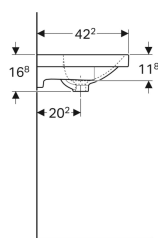

Geberit Acanto Waschtisch verkürzte Ausladung, mit Ablagefläche

Beispielbild

- Mit Ablagefläche

Eigenschaften

- Unterbaufähig
- Verkürzte Ausladung

Technische Daten

Werkstoff

Sanitärkeramik

Art.-Nr.	Farbe / Oberfläche	Hahnloch	Überlauf	B	Breite Unterschrank	H	T	VE1
500.632.01.1	weiß	mittig	sichtbar	75 cm	74 cm	16.8 cm	42.2 cm	
500.632.01.2	weiß	mittig	sichtbar	75 cm	74 cm	16.8 cm	42.2 cm	1 St.
500.632.01.8	weiß / KeraTect	mittig	sichtbar	75 cm	74 cm	16.8 cm	42.2 cm	1 St.
500.633.01.1	weiß	mittig	sichtbar	90 cm	89 cm	16.8 cm	42.2 cm	
500.633.01.2	weiß	mittig	sichtbar	90 cm	89 cm	16.8 cm	42.2 cm	1 St.
500.633.01.8	weiß / KeraTect	mittig	sichtbar	90 cm	89 cm	16.8 cm	42.2 cm	1 St.
500.634.01.1	weiß	ohne	sichtbar	90 cm	89 cm	16.8 cm	42.2 cm	
500.634.01.2	weiß	ohne	sichtbar	90 cm	89 cm	16.8 cm	42.2 cm	1 St.
500.634.01.8	weiß / KeraTect	ohne	sichtbar	90 cm	89 cm	16.8 cm	42.2 cm	1 St.