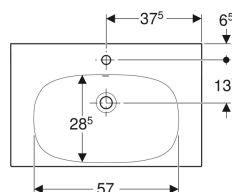

Geberit Acanto Waschtisch verkürzte Ausladung, mit Ablagefläche

Beispielbild

- Mit Ablagefläche

Eigenschaften

- Unterbaufähig
- Verkürzte Ausladung

Technische Daten

Werkstoff

Sanitärkeramik

Art.-Nr.	Farbe / Oberfläche	Hahnloch	Überlauf	B	Breite Unterschrank	H	T	VE1
500.632.01.1	weiß	mittig	sichtbar	75 cm	74 cm	16.8 cm	42.2 cm	
500.632.01.2	weiß	mittig	sichtbar	75 cm	74 cm	16.8 cm	42.2 cm	1 St.
500.632.01.8	weiß / KeraTect	mittig	sichtbar	75 cm	74 cm	16.8 cm	42.2 cm	1 St.
500.633.01.1	weiß	mittig	sichtbar	90 cm	89 cm	16.8 cm	42.2 cm	
500.633.01.2	weiß	mittig	sichtbar	90 cm	89 cm	16.8 cm	42.2 cm	1 St.
500.633.01.8	weiß / KeraTect	mittig	sichtbar	90 cm	89 cm	16.8 cm	42.2 cm	1 St.
500.634.01.1	weiß	ohne	sichtbar	90 cm	89 cm	16.8 cm	42.2 cm	
500.634.01.2	weiß	ohne	sichtbar	90 cm	89 cm	16.8 cm	42.2 cm	1 St.
500.634.01.8	weiß / KeraTect	ohne	sichtbar	90 cm	89 cm	16.8 cm	42.2 cm	1 St.