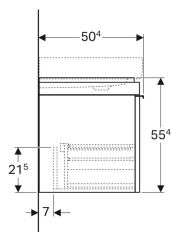

Geberit Citterio Unterschrank für Waschtisch, mit einer Schublade

Beispielbild

Eigenschaften

- FSC™ C134279 zertifiziert
- Wandhängend
- Mit einer Schublade
- Griff zum Öffnen
- Schublade mit Selbststeinzug
- Mit Füßen bestückbar

- Front aus Glas
- Schubladenrahmen aus Metall
- Vormontiert geliefert

Technische Daten

Werkstoff	Hochverdichtete Dreischicht-Holzspanplatte
Maximale Schubladenbelastung	30 kg

Lieferumfang

- Befestigungsmaterial

Art.-Nr.	Farbe / Oberfläche	B	B1	B2	Breite Waschtisch	H	T	VE1
500.566.JI.1	* Schubladen: taupe / Glas glänzend Korpus: Eiche beige / Melamin Holzstruktur	118.4 cm	113.4 cm	94.5 cm	120 cm	55.4 cm	50.4 cm	1 St.