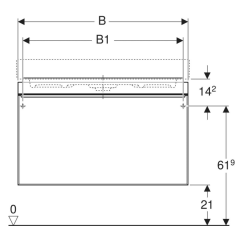

Geberit Citterio Unterschrank für Waschtisch, mit einer Schublade

Beispielbild

Eigenschaften

- FSC™ C134279 zertifiziert
- Wandhängend
- Mit einer Schublade
- Griff zum Öffnen
- Schublade mit Selbststeinzug
- Mit Füßen bestückbar

- Front aus Glas
- Schubladenrahmen aus Metall
- Vormontiert geliefert

Technische Daten

Werkstoff	Hochverdichtete Dreischicht-Holzspanplatte
Maximale Schubladenbelastung	30 kg

Lieferumfang

- Befestigungsmaterial

Art.-Nr.	Farbe / Oberfläche	B	B1	B2	Breite Waschtisch	H	T	VE1
500.566.JI.1	* Schubladen: taupe / Glas glänzend Korpus: Eiche beige / Melamin Holzstruktur	118.4 cm	113.4 cm	94.5 cm	120 cm	55.4 cm	50.4 cm	1 St.