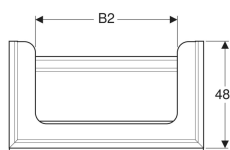

Geberit Citterio Unterschrank für Waschtisch, mit einer Schublade

Beispielbild

Eigenschaften

- FSC™ C134279 zertifiziert
- Wandhängend
- Mit einer Schublade
- Griff zum Öffnen
- Schublade mit Selbststeinzug
- Mit Füßen bestückbar

- Front aus Glas
- Schubladenrahmen aus Metall
- Vormontiert geliefert

Technische Daten

Werkstoff	Hochverdichtete Dreischicht-Holzspanplatte
Maximale Schubladenbelastung	30 kg

Lieferumfang

- Befestigungsmaterial

Art.-Nr.	Farbe / Oberfläche	B	B1	B2	Breite Waschtisch	H	T	VE1
500.566.JI.1	* Schubladen: taupe / Glas glänzend Korpus: Eiche beige / Melamin Holzstruktur	118.4 cm	113.4 cm	94.5 cm	120 cm	55.4 cm	50.4 cm	1 St.