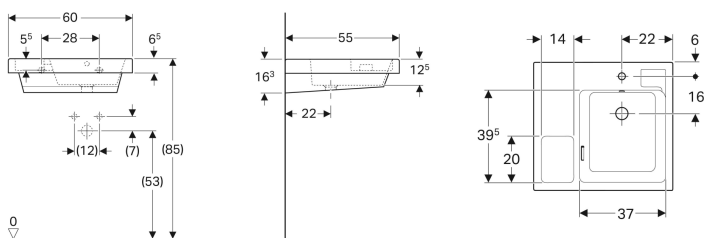

## Geberit Bambini Waschtisch mit seitlichem Schwammbecken

Beispielbild

### Eigenschaften

- Asymmetrisch

- Große Ablagefläche
- Integrierte Ablage für Schwämme und Reinigungstücher

### Technische Daten

Werkstoff

Sanitärkeramik

Art.-Nr.	Farbe / Oberfläche	Hahnloch	Überlauf	Ablagefläche	B	H	T	VE1
162700600	weiß / KeraTect	rechts	sichtbar	links	60 cm	16.3 cm	55 cm	1 St.