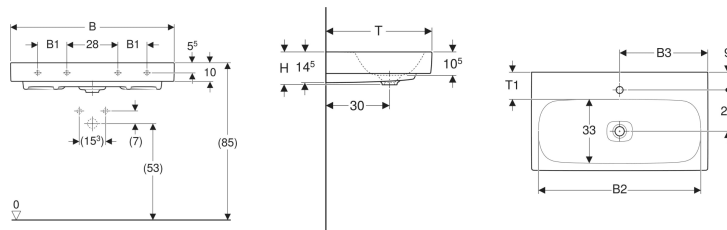

### Eigenschaften

- Unterbaufähig
- Passend zu Clou Waschbeckenanschluss

### Zusätzlich zu bestellen

- Waschbeckenanschluss

Art.-Nr.	Farbe / Oberfläche	Hahnloch	Überlauf	B	B1	B2	B3	Breite Unterchrank	H	T	T1	Befestigungspunkte	VE 1
500.553.01.1	weiß / KeraTect	links und rechts	ohne	120 cm	28 cm	113 cm	32 cm	118,4 cm	16,5 cm	50 cm	13,5 cm	4	1 St.