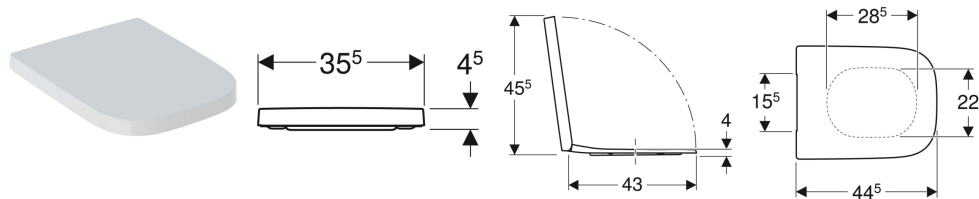

**Geberit Renova Plan WC-Sitz eckiges Design, Befestigung von oben**

Beispielbild

**Eigenschaften**

- Deckel aus Duroplast
- Eckiges Design
- WC-Deckel überlappend

**Technische Daten**

Werkstoff	Duroplast
Befestigungsabstand	15.5 cm

Art.-Nr.	Farbe / Oberfläche	Quick-Release-Scharniere	Absenkautomatik	Befestigung	Scharnierwerkstoff	VE1
500.692.01.1	weiß / glänzend	ja	ja	von oben	Messing verchromt	1 St.
500.691.01.1	weiß / glänzend	nein	ja	von oben	Messing verchromt	1 St.
500.689.01.1	weiß / glänzend	nein	nein	von oben	Edelstahl	1 St.