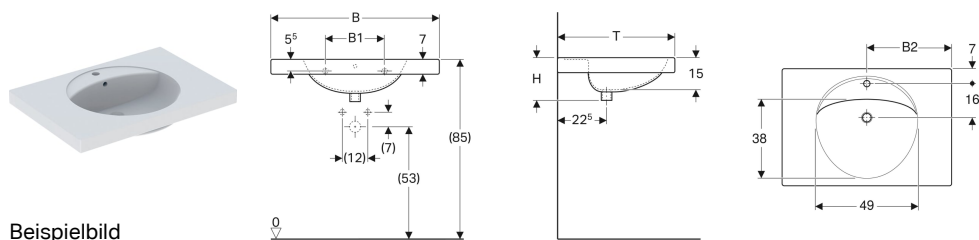

Geberit Preciosa Waschtisch mit Ablagefläche

Beispielbild

Eigenschaften

- Abgesenkte Hahnlochbank
- Mit Ablagefläche

Technische Daten

Werkstoff

Sanitärkeramik

Art.-Nr.	Farbe / Oberfläche	Hahnloch	Überlauf	B	B1	B2	H	T	VE1
253200000	weiß	mittig	sichtbar	60 cm	28 cm	30 cm	20 cm	55 cm	1 St.
253200600	weiß / KeraTect	mittig	sichtbar	60 cm	28 cm	30 cm	20 cm	55 cm	1 St.
253230000	weiß	mittig	ohne	60 cm	28 cm	30 cm	20 cm	55 cm	1 St.
253230600	weiß / KeraTect	mittig	ohne	60 cm	28 cm	30 cm	20 cm	55 cm	1 St.
253220000	weiß	ohne	sichtbar	60 cm	28 cm	30 cm	20 cm	55 cm	1 St.
253220600	weiß / KeraTect	ohne	sichtbar	60 cm	28 cm	30 cm	20 cm	55 cm	1 St.
253240000	weiß	ohne	ohne	60 cm	28 cm	30 cm	20 cm	55 cm	1 St.
253240600	weiß / KeraTect	ohne	ohne	60 cm	28 cm	30 cm	20 cm	55 cm	1 St.
124280000	weiß	mittig	sichtbar	80 cm	28 cm	40 cm	20 cm	55 cm	1 St.
124280600	weiß / KeraTect	mittig	sichtbar	80 cm	28 cm	40 cm	20 cm	55 cm	1 St.
124283000	weiß	mittig	ohne	80 cm	28 cm	40 cm	20 cm	55 cm	1 St.
124283600	weiß / KeraTect	mittig	ohne	80 cm	28 cm	40 cm	20 cm	55 cm	1 St.
124282000	weiß	ohne	sichtbar	80 cm	28 cm	40 cm	20 cm	55 cm	1 St.
124282600	weiß / KeraTect	ohne	sichtbar	80 cm	28 cm	40 cm	20 cm	55 cm	1 St.
124284000	weiß	ohne	ohne	80 cm	28 cm	40 cm	20 cm	55 cm	1 St.
124284600	weiß / KeraTect	ohne	ohne	80 cm	28 cm	40 cm	20 cm	55 cm	1 St.
124200000	weiß	mittig	sichtbar	100 cm	68 cm	50 cm	20 cm	55 cm	1 St.
124200600	weiß / KeraTect	mittig	sichtbar	100 cm	68 cm	50 cm	20 cm	55 cm	1 St.
124230000	weiß	mittig	ohne	100 cm	68 cm	50 cm	20 cm	55 cm	1 St.
124230600	weiß / KeraTect	mittig	ohne	100 cm	68 cm	50 cm	20 cm	55 cm	1 St.
124220000	weiß	ohne	sichtbar	100 cm	68 cm	50 cm	20 cm	55 cm	1 St.
124220600	weiß / KeraTect	ohne	sichtbar	100 cm	68 cm	50 cm	20 cm	55 cm	1 St.
124240000	weiß	ohne	ohne	100 cm	68 cm	50 cm	20 cm	55 cm	1 St.
124240600	weiß / KeraTect	ohne	ohne	100 cm	68 cm	50 cm	20 cm	55 cm	1 St.