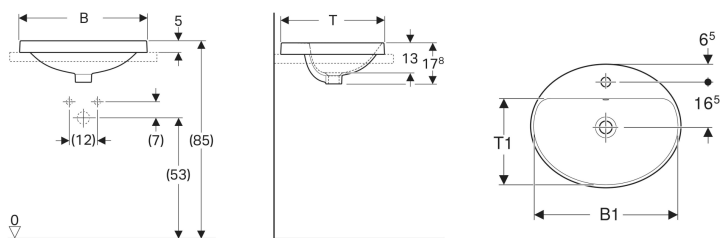

Geberit VariForm Einbauwaschtisch oval, mit Hahnlochbank

Beispielbild

- Einfache Montage dank mitgelieferter Ausschnittschablone

Verwendungszwecke

- Zur Montage in Waschtischplatten von oben

Eigenschaften

- Oval

Lieferumfang

- Schablone

Technische Daten

Werkstoff

Sanitärkeramik

Art.-Nr.	Farbe / Oberfläche	Hahnloch	Überlauf	B	B1	H	T	T1	VE1
500.724.01.2	weiß	mittig	sichtbar	60 cm	58 cm	17.8 cm	48 cm	34.5 cm	1 St.

Auslaufend