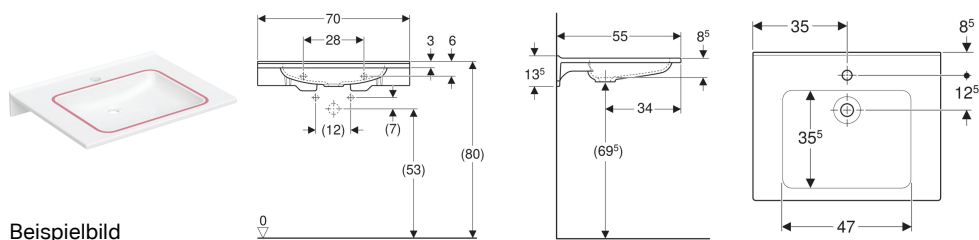

Geberit Publica Waschtisch eckiges Design, barrierefrei, demenzgerecht

Verwendungszwecke

- Zur Nutzung durch Rollstuhlfahrer geeignet
- Für barrierefreies Bauen geeignet

Eigenschaften

- Barrierefrei
- Eckiges Design
- Mit Aufkantung zur Wand

- Antibakteriell
- Schlagfest
- Mit Farbmarkierungen als Orientierungshilfe
- Kratzfest
- Reinigung einfach
- Nahtlose Oberflächenreparatur

Technische Daten

Werkstoff | Varicor

Lieferumfang

- Waschtisch
- Befestigungsmaterial

| Art.-Nr. | Farbe / Oberfläche | Hahnloch | Überlauf | B | H | T | VE1 |
|--------------|--------------------|----------|----------|-------|---------|-------|-------|
| 500.666.01.1 | weiß-alpin / matt | mittig | ohne | 70 cm | 13.5 cm | 55 cm | 1 St. |

Zubehör

- Geberit Tauchrohrgeruchsverschluss für Waschbecken, Raumsparmodell, Abgang horizontal
- Geberit Ablaufventil mit Standrohr, für Waschbecken
- Geberit Ablaufventil mit freiem Auslauf, Sieb

- Entspricht der DIN 18040, bei einer Montagehöhe von 80 cm
- Die rote Farbmarkierung ist angelehnt an RAL 3002