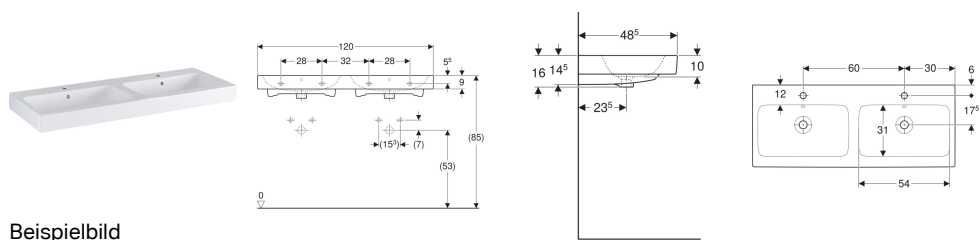

Geberit iCon Doppelwaschtisch

Beispielbild

Eigenschaften

- Unterbaufähig

Technische Daten

Werkstoff

Sanitärkeramik

Art.-Nr.	Farbe / Oberfläche	Hahnloch	Überlauf	B	H	T	VE1
124120600	weiß / KeraTect	mittig	sichtbar	120 cm	16 cm	48.5 cm	1 St.

Zubehör

- Geberit Tauchrohrgeruchsverschluss für Waschbecken, Abgang horizontal
- Geberit Waschbeckenablauf Raumsparmodell, schmale Ausführung, mit Außenventilstopfen mit Druckbetätigung
- Geberit Waschbeckenablauf Raumsparmodell, schmale Ausführung, mit Außenventilstopfen mit Hebelbetätigung
- Geberit Waschbeckenablauf Raumsparmodell, schmale Ausführung, mit freiem Auslauf und Ventilabdeckung
- Geberit Drehbetätigung mit Kabelzug
- Geberit Tauchrohrsiphon für Waschbecken, Anschluss BSP, Abgang horizontal oder vertikal
- Befestigungsset für Geberit Waschtische