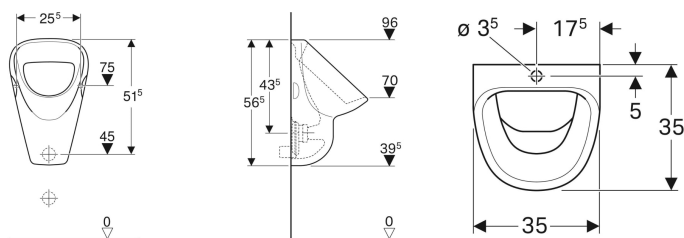

Geberit Aller Urinal Zulauf von oben, Abgang nach hinten oder unten

Beispielbild

Verwendungszwecke

- Zum Betrieb mit automatischer, wassersparender Spülung
- Für AP-Urinalsteuerungen

Eigenschaften

- Wandhängend
- Mit Spülrand

Lieferumfang

- Urinalkeramik

Zusätzlich zu bestellen

- Geberit Befestigungsmaterial für Urinal

- Geruchsverschluss verdeckt
- Erfüllt Anforderungen nach EN 13407
- Sichtbare Befestigung

Technische Daten

Kleine Spülmenge Einstellbereich	1 l
Werkstoff	Sanitärkeramik

Art.-Nr.	Farbe / Oberfläche	B	H	T	Zulauf	Abgang	Zielmarkierung	VE1
236600600	weiß / KeraTect	35 cm	56.5 cm	35 cm	oben	nach hinten oder nach unten	nein	1 St.

Zubehör

- Geberit Druckspüler für Urinal, mit elektronischer Spülauslösung, Batteriebetrieb, Aufputz
- Geberit Urinalgeruchsverschluss Abgang vertikal
- Geberit Urinaltrennwand
- Geberit Ablaufsieb für Aller Urinal