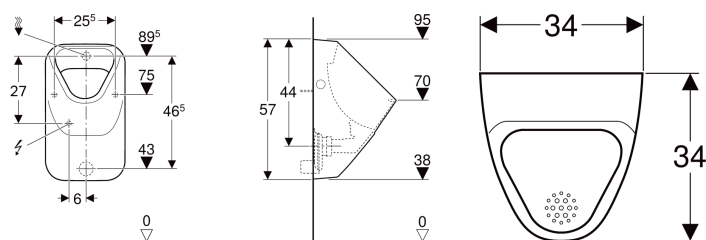

Geberit Alivio Urinal mit Ablaufsieb, Zulauf von hinten, Abgang nach hinten oder unten

Beispielbild

Verwendungszwecke

- Zum Betrieb mit automatischer, wassersparender Spülung
- Zum Betrieb mit manueller oder automatischer Spülauslösung
- Für UP-Urinalsteuerungen
- Für UP-Urinalsteuerungen verdeckt
- Für AP-Urinalsteuerungen verdeckt

- Mit Spülrand
- Geruchsverschluss verdeckt
- Verdeckte Befestigung
- Erfüllt Anforderungen nach EN 13407
- Mit integriertem Ablaufsieb aus Keramik

Eigenschaften

- Wandhängend

Technische Daten

Kleine Spülmenge Einstellbereich	1 l
Werkstoff	Sanitärkeramik

Lieferumfang

- Urinalkeramik
- Befestigungsmaterial für Urinal

Zusätzlich zu bestellen

- Urinalgeruchsverschluss

Art.-Nr.	Farbe / Oberfläche	B	H	T	Zulauf	Abgang	Zielmarkierung	VE1
238010600	weiß / KeraTect	34 cm	57 cm	34 cm	hinten	nach hinten oder nach unten	Kerze	1 St.