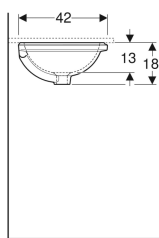

### Verwendungszwecke

- Zur Montage in Waschtischplatten von unten

### Technische Daten

Werkstoff | Sanitärkeramik

Art.-Nr.	Farbe / Oberfläche	Hahnloch	Überlauf	B	H	T	VE1
500.744.01.2	weiß	ohne	sichtbar	40.5 cm	18 cm	42 cm	1 St.