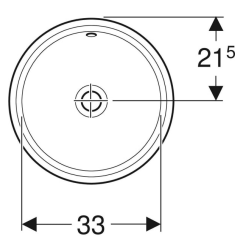

### Verwendungszwecke

- Zur Montage in Waschtischplatten von unten

### Technische Daten

Werkstoff | Sanitärkeramik

Art.-Nr.	Farbe / Oberfläche	Hahnloch	Überlauf	B	H	T	VE1
500.744.01.2	weiß	ohne	sichtbar	40.5 cm	18 cm	42 cm	1 St.