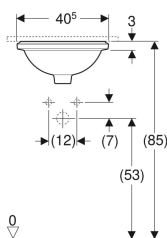

### Verwendungszwecke

- Zur Montage in Waschtischplatten von unten

### Technische Daten

Werkstoff | Sanitärkeramik

Art.-Nr.	Farbe / Oberfläche	Hahnloch	Überlauf	B	H	T	VE1
500.744.01.2	weiß	ohne	sichtbar	40.5 cm	18 cm	42 cm	1 St.