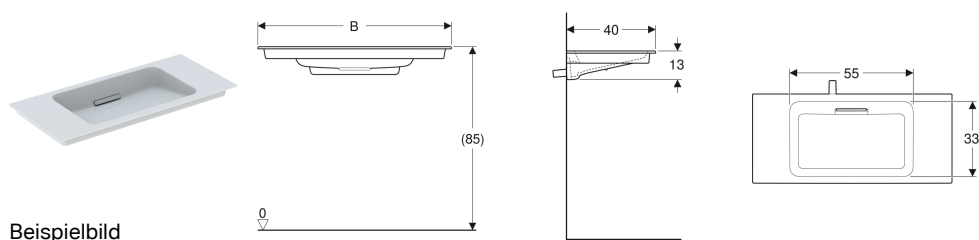

Geberit ONE Möbelwaschtisch Abgang horizontal, verkürzte Ausladung

Verwendungszwecke

- Zur Montage auf Waschtischunterschrank

Eigenschaften

- Abgang horizontal
- Verkürzte Ausladung

Lieferumfang

- Möbelwaschtisch

Zusätzlich zu bestellen

- Geberit ONE Unterschrank für Waschtisch, mit zwei Schubladen, verkürzte Ausladung

- Schmäler Rand
- UP-Geruchsverschluss
- UP-Absperrventil

Technische Daten

Werkstoff | Sanitärkeramik

- Ablaufblende mit Kammeinsatz, magnetische Befestigung

- Montageelement für Geberit ONE Waschtisch

Art.-Nr.	Farbe / Oberfläche	Hahnloch	Überlauf	B	Breite Unterschrank	H	T	VE1
500.396.01.2	Waschtisch: weiß / KeraTect Blende: Chrom gebürstet	ohne	verdeckt	105 cm	105 cm	13 cm	40 cm	1 St.