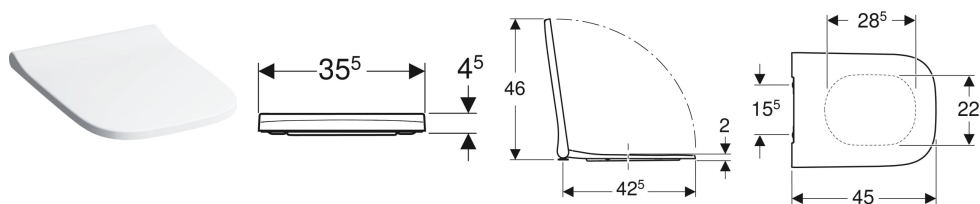

Geberit Smyle Square WC-Sitz schmales Design

Beispielbild

Eigenschaften

- Antibakteriell
- Schlankes Design
- WC-Deckel überlappend

Technische Daten

Werkstoff	Duroplast
Befestigungsabstand	15.5 cm

Art.-Nr.	Farbe / Oberfläche	Quick-Release-Scharniere	Absenkautomatik	Befestigung	Scharnierwerkstoff	VE1
500.238.01.1	weiß / glänzend	nein	nein	von oben	Messing verchromt	1 St.