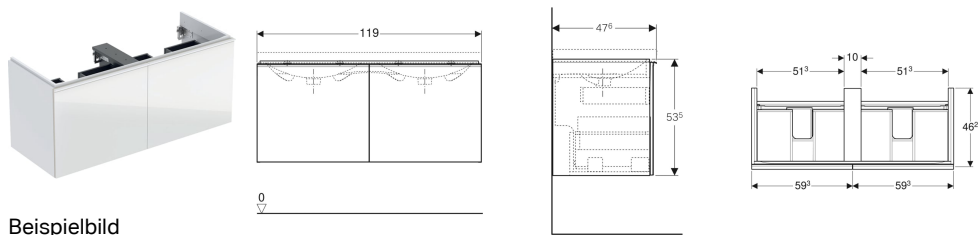

Geberit Acanto Unterschrank für Doppelwaschtisch, mit zwei Schubladen und Geruchsverschluss

Eigenschaften

- FSC™ C134279 zertifiziert
- Wandhängend
- Mit zwei Innenschubladen
- Mit zwei Schubladen
- Griff zum Öffnen
- Schublade mit Selbsteinzug

- Feuchtigkeitsbeständig
- Front aus Spanplatte mit Glasabdeckung
- Vormontiert geliefert

Technische Daten

Werkstoff	Hochverdichtete Dreischicht-Holzspanplatte
Maximale Schubladenbelastung	30 kg

Lieferumfang

- Unterschrank für Doppelwaschtisch
- Flaschengeruchsverschluss mit Tauchrohr, Raumsparmodell, ø 32 mm
- Befestigungsmaterial

Art.-Nr.	Farbe / Oberfläche	B	Breite Waschtisch	H	T	VE1
500.613.JL.2 *	Korpus: sand-grau / lackiert matt Schubladen: sand-grau / Glas glänzend	119 cm	120 cm	53.5 cm	47.6 cm	1 St.