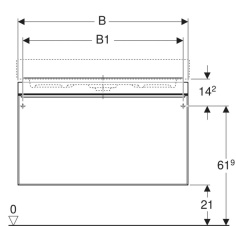

Geberit Citterio Unterschrank für Waschtisch, mit einer Schublade

Beispielbild

Eigenschaften

- FSC™ C134279 zertifiziert
- Wandhängend
- Mit einer Schublade
- Griff zum Öffnen
- Schublade mit Selbststeinzug
- Mit Füßen bestückbar

- Front aus Glas
- Schubladenrahmen aus Metall
- Vormontiert geliefert

Technische Daten

Werkstoff	Hochverdichtete Dreischicht-Holzspanplatte
Maximale Schubladenbelastung	30 kg

Lieferumfang

- Befestigungsmaterial

Art.-Nr.	Farbe / Oberfläche	B	B1	B2	Breite Waschtisch	H	T	VE1
500.556.Jl.1	* Schubladen: taupe / Glas glänzend Korpus: Eiche beige / Melamin Holzstruktur	58.4 cm	53.4 cm	34.5 cm	60 cm	55.4 cm	50.4 cm	1 St.