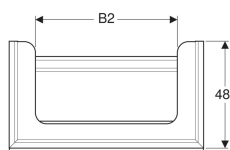

Geberit Citterio Unterschrank für Waschtisch, mit einer Schublade

Beispielbild

Eigenschaften

- FSC™ C134279 zertifiziert
- Wandhängend
- Mit einer Schublade
- Griff zum Öffnen
- Schublade mit Selbststeinzug
- Mit Füßen bestückbar

- Front aus Glas
- Schubladenrahmen aus Metall
- Vormontiert geliefert

Technische Daten

Werkstoff	Hochverdichtete Dreischicht-Holzspanplatte
Maximale Schubladenbelastung	30 kg

Lieferumfang

- Befestigungsmaterial

Art.-Nr.	Farbe / Oberfläche	B	B1	B2	Breite Waschtisch	H	T	VE1
500.556.Jl.1	* Schubladen: taupe / Glas glänzend Korpus: Eiche beige / Melamin Holzstruktur	58.4 cm	53.4 cm	34.5 cm	60 cm	55.4 cm	50.4 cm	1 St.