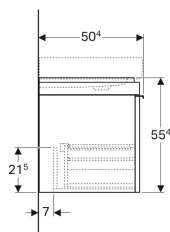

Geberit Citterio Unterschrank für Waschtisch, mit einer Schublade

Beispielbild

Eigenschaften

- FSC™ C134279 zertifiziert
- Wandhängend
- Mit einer Schublade
- Griff zum Öffnen
- Schublade mit Selbststeinzug
- Mit Füßen bestückbar

- Front aus Glas
- Schubladenrahmen aus Metall
- Vormontiert geliefert

Technische Daten

Werkstoff	Hochverdichtete Dreischicht-Holzspanplatte
Maximale Schubladenbelastung	30 kg

Lieferumfang

- Befestigungsmaterial

Art.-Nr.	Farbe / Oberfläche	B	B1	B2	Breite Waschtisch	H	T	VE1
500.556.Jl.1	* Schubladen: taupe / Glas glänzend Korpus: Eiche beige / Melamin Holzstruktur	58.4 cm	53.4 cm	34.5 cm	60 cm	55.4 cm	50.4 cm	1 St.