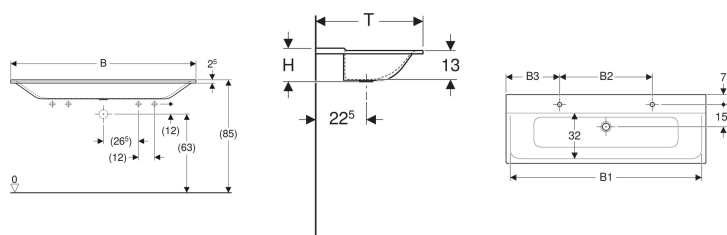

Geberit Xenos² Möbelwaschtisch

Beispielbild

Verwendungszwecke

- Zur Montage auf Waschtischunterschrank

Eigenschaften

- Zwei Waschplätze
- Schmäler Rand
- Antibakteriell

- Schlagfest
- Kratzfest
- Reinigung einfach
- Nahtlose Oberflächenreparatur

Technische Daten

Werkstoff

Varicor

| Art.-Nr. | Farbe / Oberfläche | Hahnloch | Überlauf | B | B1 | B2 | B3 | Breite Unterschrank | H | T | VE1 |
|--------------|--------------------|------------------|----------|--------|--------|-------|---------|---------------------|-------|-------|-------|
| 500.277.00.1 | weiß / matt | links und rechts | ohne | 140 cm | 135 cm | 65 cm | 37.5 cm | 139.5 cm | 15 cm | 48 cm | 1 St. |
| 500.276.00.1 | weiß / matt | ohne | ohne | 140 cm | 135 cm | - cm | - cm | 139.5 cm | 15 cm | 48 cm | 1 St. |
| 500.279.00.1 | weiß / matt | links und rechts | ohne | 160 cm | 155 cm | 70 cm | 45 cm | 159.5 cm | 15 cm | 48 cm | 1 St. |
| 500.278.00.1 | weiß / matt | ohne | ohne | 160 cm | 155 cm | - cm | - cm | 159.5 cm | 15 cm | 48 cm | 1 St. |