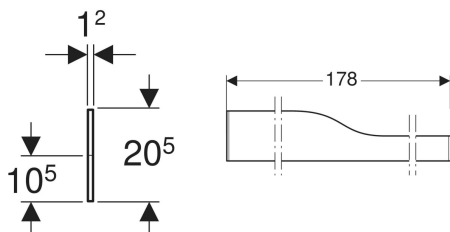

**Geberit Bambini Dekorblende Front, für Spiel- und Waschlandschaft, für vier Waschtischarmaturen, tieferes Becken rechts**

Beispielbild

**Verwendungszwecke**

- Für Bambini Spiel- und Waschlandschaft

**Eigenschaften**

- Schlagfest

- Kratzfest
- Reinigung einfach
- Nahtlose Oberflächenreparatur

**Technische Daten**

Werkstoff | Varicor

**Lieferumfang**

- Dekorblende

Art.-Nr.	Farbe / Oberfläche	VE1
430060016	weiß-alpin / matt	1 St.