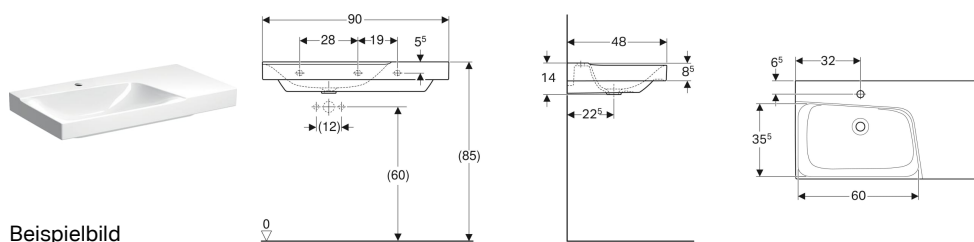

Geberit Xeno² Waschtisch mit Ablagefläche

Beispielbild

Eigenschaften

- Unterbaufähig
- Asymmetrisch

- Mit Ablagefläche

Technische Daten

Werkstoff

Sanitärkeramik

Zusätzlich zu bestellen

- Waschbeckenanschluss

Art.-Nr.	Farbe / Oberfläche	Hahnloch	Überlauf	Ablagefläche	B	H	T	VE1
500.534.01.1	weiß / KeraTect	ohne	ohne	rechts	90 cm	14 cm	48 cm	1 St.

Zubehör

- Geberit Tauchrohrsiphon für Waschbecken, Abgang horizontal
- Geberit Tauchrohrgeruchsverschluss für Waschbecken, Abgang horizontal
- Geberit Ablaufventil mit freiem Auslauf und Ventilabdeckung
- Geberit Tauchrohrgeruchsverschluss für Waschbecken, Raumsparmodell, Abgang horizontal
- Geberit Tauchrohrsiphon für Waschbecken, Anschluss BSP, Abgang horizontal oder vertikal
- Geberit Ablaufventil mit freiem Auslauf, Sieb
- Befestigungsset für Geberit Waschtische

- Geberit Waschbeckenanschluss Clou, mit Hebelbetätigung nur für Waschtische mit einem Hahnloch. Mit Waschtischen 60 und 90 cm mit einem Hahnloch nur kompatibel, sofern ohne Unterschrank montiert
- Bei Verwendung mit Geberit Xeno² Waschtischunterschrank 580 und 880 mm ist Geberit Ablaufventil (Art.-Nr. 152.050.21.1) mitzubestellen