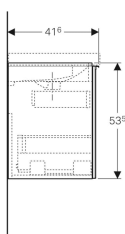

Geberit Acanto Unterschrank für Waschtisch, mit einer Schublade und einer Innenschublade, verkürzte Ausladung, mit Geruchsverschluss

Beispielbild

0

Eigenschaften

- FSC™ C134279 zertifiziert
- Wandhängend
- Mit einer Schublade
- Mit einer Innenschublade
- Griff zum Öffnen
- Schublade mit Selbsteinzug
- Verkürzte Ausladung

- Feuchtigkeitsbeständig
- Front aus Spanplatte mit Glasabdeckung
- Vormontiert geliefert

Technische Daten

Werkstoff	Hochverdichtete Dreischicht-Holzspanplatte
Maximale Schubladenbelastung	30 kg

Lieferumfang

- Unterschrank für Waschtisch
- Flaschengeruchsverschluss mit Tauchrohr, Raumsparmodell, ø 32 mm
- Befestigungsmaterial

Art.-Nr.	Farbe / Oberfläche	B	B1	Breite Waschtisch	H	T	VE1
500.616.JL.2 *	Korpus: sand-grau / lackiert matt Schubladen: sand-grau / Glas glänzend	89 cm	82.6 cm	90 cm	53.5 cm	41.6 cm	1 St.