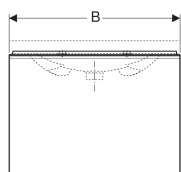

Geberit Acanto Unterschrank für Waschtisch, mit einer Schublade und einer Innenschublade, verkürzte Ausladung, mit Geruchsverschluss

Beispielbild

0

Eigenschaften

- FSC™ C134279 zertifiziert
- Wandhängend
- Mit einer Schublade
- Mit einer Innenschublade
- Griff zum Öffnen
- Schublade mit Selbsteinzug
- Verkürzte Ausladung

- Feuchtigkeitsbeständig
- Front aus Spanplatte mit Glasabdeckung
- Vormontiert geliefert

Technische Daten

Werkstoff	Hochverdichtete Dreischicht-Holzspanplatte
Maximale Schubladenbelastung	30 kg

Lieferumfang

- Unterschrank für Waschtisch
- Flaschengeruchsverschluss mit Tauchrohr, Raumsparmodell, ø 32 mm
- Befestigungsmaterial

Art.-Nr.	Farbe / Oberfläche	B	B1	Breite Waschtisch	H	T	VE1
500.616.JL.2 *	Korpus: sand-grau / lackiert matt Schubladen: sand-grau / Glas glänzend	89 cm	82.6 cm	90 cm	53.5 cm	41.6 cm	1 St.