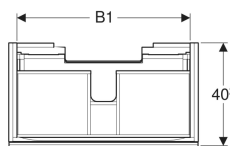

Geberit Acanto Unterschrank für Waschtisch, mit einer Schublade und einer Innenschublade, verkürzte Ausladung, mit Geruchsverschluss

Beispielbild

0

Eigenschaften

- FSC™ C134279 zertifiziert
- Wandhängend
- Mit einer Schublade
- Mit einer Innenschublade
- Griff zum Öffnen
- Schublade mit Selbsteinzug
- Verkürzte Ausladung

- Feuchtigkeitsbeständig
- Front aus Spanplatte mit Glasabdeckung
- Vormontiert geliefert

Technische Daten

Werkstoff	Hochverdichtete Dreischicht-Holzspanplatte
Maximale Schubladenbelastung	30 kg

Lieferumfang

- Unterschrank für Waschtisch
- Flaschengeruchsverschluss mit Tauchrohr, Raumsparmodell, ø 32 mm
- Befestigungsmaterial

Art.-Nr.	Farbe / Oberfläche	B	B1	Breite Waschtisch	H	T	VE1
500.616.JL.2 *	Korpus: sand-grau / lackiert matt Schubladen: sand-grau / Glas glänzend	89 cm	82.6 cm	90 cm	53.5 cm	41.6 cm	1 St.