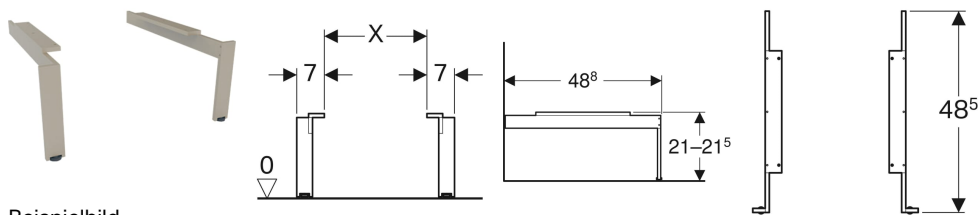

Geberit Citterio Set Füße

Beispielbild

Technische Daten

Werkstoff

Aluminium

Lieferumfang

- Set à 2 Stück

Art.-Nr.	Farbe / Oberfläche	VE1
500.573.39.1	champagne	1 St.

- Kombinierbar mit allen Geberit Citterio Waschtischunterschrank