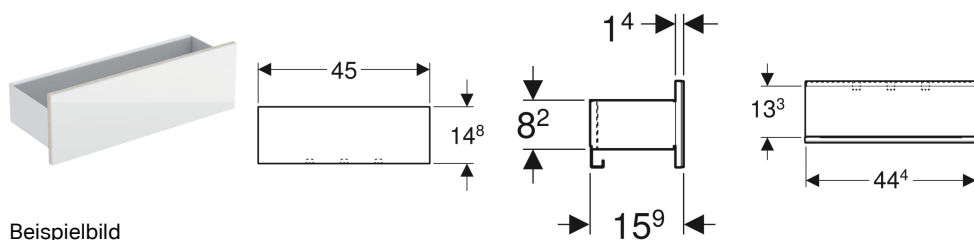

Geberit Acanto Wandablage

Beispielbild

Eigenschaften

- FSC™ C134279 zertifiziert
- Wandhängend
- Mit drei Handtuchhaken
- Feuchtigkeitsbeständig

- Front aus Spanplatte mit Glasabdeckung
- Vormontiert geliefert

Technische Daten

Werkstoff | Stahl

Lieferumfang

- Wandablage
- Befestigungsmaterial

Art.-Nr.	Farbe / Oberfläche	B	H	T	VE1
500.617.JL.2	Korpus: sand-grau / pulverbeschichtet matt Front: sand-grau / Glas glänzend	45 cm	14.8 cm	15.9 cm	1 St.