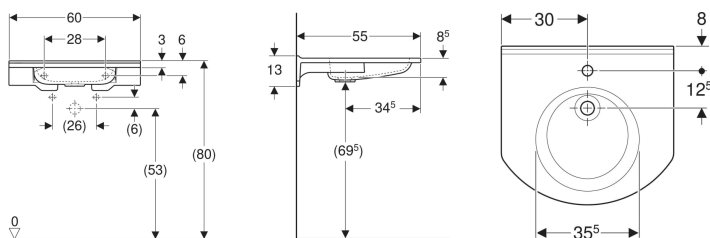

Geberit Publica Waschtisch rundes Design, barrierefrei, demenzgerecht

Beispielbild

Verwendungszwecke

- Zur Nutzung durch Rollstuhlfahrer geeignet
- Für barrierefreies Bauen geeignet

Eigenschaften

- Barrierefrei
- Mit Aufkantung zur Wand
- Antibakteriell

- Schlagfest
- Mit Farbmarkierungen als Orientierungshilfe
- Kratzfest
- Reinigung einfach
- Nahtlose Oberflächenreparatur

Technische Daten

Werkstoff

| Varicor

Lieferumfang

- Waschtisch
- Befestigungsmaterial

Art.-Nr.	Farbe / Oberfläche	Hahnloch	Überlauf	B	H	T	VE1
500.668.01.3	weiß-alpin / matt	ohne	ohne	60 cm	13 cm	55 cm	1 St.

Zubehör

- Geberit Tauchrohrgeruchsverschluss für Waschbecken, Raumsparmodell, Abgang horizontal
- Geberit Ablaufventil mit Standrohr, für Waschbecken
- Geberit Ablaufventil mit freiem Auslauf, Sieb

- Entspricht der DIN 18040, bei einer Montagehöhe von 80 cm
- Die rote Farbmarkierung ist angelehnt an RAL 3002