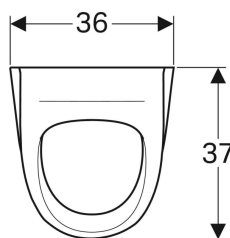

Geberit Renova Urinal Zulauf von hinten, Abgang nach hinten

Beispielbild

Verwendungszwecke

- Zum Betrieb mit automatischer, wassersparender Spülung
- Zum Betrieb mit manueller oder automatischer Spülauslösung
- Für UP-Urinalsteuerungen
- Für UP-Urinalsteuerungen verdeckt
- Für AP-Urinalsteuerungen verdeckt

Eigenschaften

- Wandhängend

Lieferumfang

- Urinalkeramik

Zusätzlich zu bestellen

- Geberit Befestigungsmaterial für Urinal, Kerafix

- Mit Spülrand
- Geruchsverschluss verdeckt
- Verdeckte Befestigung
- Erfüllt Anforderungen nach EN 13407

Technische Daten

Kleine Spülmenge Einstellbereich	1 l
Werkstoff	Sanitärkeramik

Art.-Nr.	Farbe / Oberfläche	B	H	T	Zulauf	Abgang	Zielmarkierung	VE1
235320000	weiß	36 cm	61 cm	37 cm	hinten	nach hinten	Kerze	1 St.