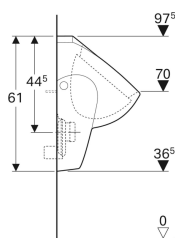

Geberit Renova Urinal Zulauf von hinten, Abgang nach hinten

Beispielbild

Verwendungszwecke

- Zum Betrieb mit automatischer, wassersparender Spülung
- Zum Betrieb mit manueller oder automatischer Spülauslösung
- Für UP-Urinalsteuerungen
- Für UP-Urinalsteuerungen verdeckt
- Für AP-Urinalsteuerungen verdeckt

Eigenschaften

- Wandhängend

Lieferumfang

- Urinalkeramik

Zusätzlich zu bestellen

- Geberit Befestigungsmaterial für Urinal, Kerafix

- Mit Spülrand
- Geruchsverschluss verdeckt
- Verdeckte Befestigung
- Erfüllt Anforderungen nach EN 13407

Technische Daten

Kleine Spülmenge Einstellbereich	1 l
Werkstoff	Sanitärkeramik

Art.-Nr.	Farbe / Oberfläche	B	H	T	Zulauf	Abgang	Zielmarkierung	VE1
235320000	weiß	36 cm	61 cm	37 cm	hinten	nach hinten	Kerze	1 St.