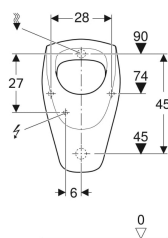

Geberit Renova Urinal Zulauf von hinten, Abgang nach hinten

Beispielbild

Verwendungszwecke

- Zum Betrieb mit automatischer, wassersparender Spülung
- Zum Betrieb mit manueller oder automatischer Spülauslösung
- Für UP-Urinalsteuerungen
- Für UP-Urinalsteuerungen verdeckt
- Für AP-Urinalsteuerungen verdeckt

Technische Daten

Kleine Spülmenge Einstellbereich	1 l
Werkstoff	Sanitärkeramik

Art.-Nr.	Farbe / Oberfläche	B	H	T	Zulauf	Abgang	Zielmarkierung	VE1
235320000	weiß	36 cm	61 cm	37 cm	hinten	nach hinten	Kerze	1 St.