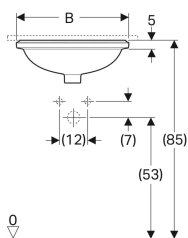

Geberit VariForm Unterbauwaschtisch oval

Beispielbild

Verwendungszwecke

- Zur Montage in Waschtischplatten von unten

Eigenschaften

- Oval

Lieferumfang

- Befestigungsmaterial

- Einfache Montage dank mitgelieferter Ausschnittschablone

Technische Daten

Werkstoff

Sanitärkeramik

- Schablone

Art.-Nr.	Farbe / Oberfläche	Hahnloch	Überlauf	B	B1	H	T	T1	T2	VE1
500.753.00.2 *	weiß / KeraTect / Unterseite: glasiert	ohne	sichtbar	56 cm	50 cm	18 cm	46 cm	40 cm	23 cm	1 St.