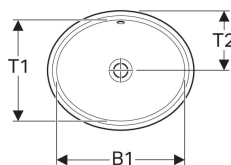

Geberit VariForm Unterbauwaschtisch oval

Beispielbild

Verwendungszwecke

- Zur Montage in Waschtischplatten von unten

Eigenschaften

- Oval

Lieferumfang

- Befestigungsmaterial

- Einfache Montage dank mitgelieferter Ausschnittschablone

Technische Daten

Werkstoff

Sanitärkeramik

- Schablone

Art.-Nr.	Farbe / Oberfläche	Hahnloch	Überlauf	B	B1	H	T	T1	T2	VE1
500.753.00.2 *	weiß / KeraTect / Unterseite: glasiert	ohne	sichtbar	56 cm	50 cm	18 cm	46 cm	40 cm	23 cm	1 St.