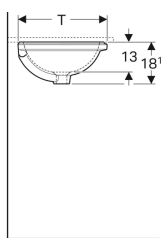

Geberit VariForm Unterbauwaschtisch oval

Beispielbild

Verwendungszwecke

- Zur Montage in Waschtischplatten von unten

Eigenschaften

- Oval

Lieferumfang

- Befestigungsmaterial

- Einfache Montage dank mitgelieferter Ausschnittschablone

Technische Daten

Werkstoff

Sanitärkeramik

- Schablone

Art.-Nr.	Farbe / Oberfläche	Hahnloch	Überlauf	B	B1	H	T	T1	T2	VE1
500.753.00.2 *	weiß / KeraTect / Unterseite: glasiert	ohne	sichtbar	56 cm	50 cm	18 cm	46 cm	40 cm	23 cm	1 St.