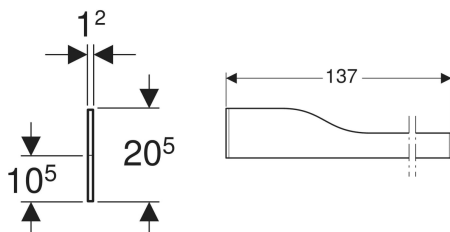

**Geberit Bambini Dekorblende Front, für Spiel- und Waschlandschaft, für drei Waschtischarmaturen, tieferes Becken rechts**

Beispielbild

**Verwendungszwecke**

- Für Bambini Spiel- und Waschlandschaft

**Eigenschaften**

- Schlagfest

- Kratzfest
- Reinigung einfach
- Nahtlose Oberflächenreparatur

**Technische Daten**

Werkstoff | Varicor

**Lieferumfang**

- Dekorblende

Art.-Nr.	Farbe / Oberfläche	VE1
430360226	blau Varicor Nr. 226 / matt	1 St.