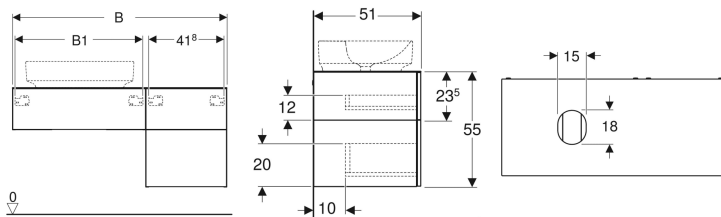

Geberit VariForm Unterschrank für Aufsatzwaschtisch, mit drei Schubladen, Ablagefläche und Geruchsverschluss

Eigenschaften

- Passend zu allen VariForm Aufsatzwaschtischen
- FSC™ C134279 zertifiziert
- Wandhängend
- Mit drei Schubladen
- Push-to-open-Mechanismus zum Öffnen
- Schublade mit Selbsteinzug
- Schubladen ohne Geruchsverschlussausschnitt

- Feuchtigkeitsbeständig
- Vormontiert geliefert
- Abdeckplatte aus Kompaktlaminat
- Aufsatzwaschtisch kann links oder rechts montiert werden

Technische Daten

Werkstoff	Hochverdichtete Dreischicht-Holzspanplatte
Maximale Schubladenbelastung	30 kg

Lieferumfang

- Unterschrank für Waschtisch
- Flaschengeruchsverschluss mit Tauchrohr, Raumsparmodell, $\varnothing$ 32 mm
- Befestigungsmaterial

Art.-Nr.	Farbe / Oberfläche	B	B1	H	T	VE1
501.189.00.1	Korpus und Front: weiß / lackiert hochglänzend Deckplatte: weiß / melaminbeschichtet matt	135 cm	85.8 cm	55 cm	51 cm	1 St.

Zubehör

- Geberit Handtuchhalter für Badezimmermöbel
- Geberit Handtuchhalter für Badezimmermöbel, Ecke abgerundet
- Geberit Handtuchhalter für Badezimmermöbel, Ecke rechtwinklig
- Geberit VariForm Schubladeneinsatz H-Unterteilung, für obere Schublade
- Geberit VariForm Schubladeneinsatz H-Unterteilung, für untere Schublade
- Geberit Lichteiste für Schublade, links und rechts, Länge 40 cm
- Geberit Magnethalter
- Geberit Handtuchhaken