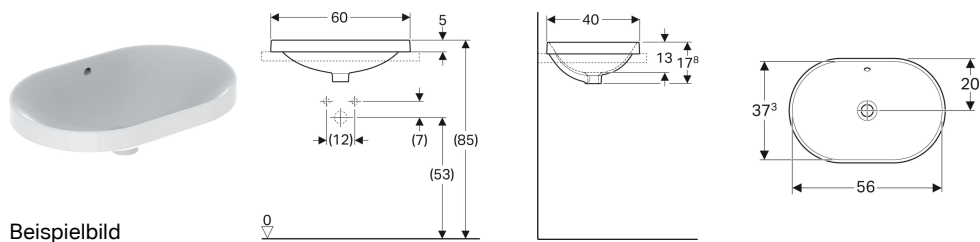

Geberit VariForm Einbauwaschtisch elliptisch

Beispielbild

Verwendungszwecke

- Zur Montage in Waschtischplatten von oben

Eigenschaften

- Elliptisch

Lieferumfang

- Schablone

- Einfache Montage dank mitgelieferter Ausschnittschablone

Technische Daten

Werkstoff

Sanitärkeramik

Art.-Nr.	Farbe / Oberfläche	Hahnloch	Überlauf	B	H	T	VE1
500.729.00.2 *	weiß / KeraTect / Unterseite: glasiert	ohne	sichtbar	60 cm	17.8 cm	40 cm	1 St.