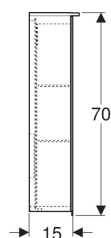

Eigenschaften

- Passend zu allen Badezimmerserien
- FSC™ C134279 zertifiziert
- LED-Beleuchtung
- Indirekte Beleuchtung
- Touch-Sensorschalter für obere Leuchte
- Touch-Sensorschalter für untere Leuchte
- Steckdose
- Außenseiten verspiegelt
- Rückseite verspiegelt
- Mit zwei Türen
- Türen beidseitig verspiegelt
- Glaseinlegeböden versetzbar
- Vergrößerungsspiegel
- Magnethalter

Technische Daten

Schutzart	IP44
Nennspannung	220–240 V AC
Netzfrequenz	50 / 60 Hz
Betriebsspannung	12 V DC
Ausgangsspannung	12 V DC
Werkstoff	Hochverdichtete Dreischicht-Holzspanplatte
Energieeffizienzklasse	F
Lichtquelle	
Lichtfarbe	4200 K
Lebensdauer LED-Beleuchtung	60000 h (LM-80)
Farbwiedergabeindex	> 80

Lieferumfang

- Spiegelschrank
- 2 Glaseinlegeböden
- Vergrößerungsspiegel
- Magnethalter
- Befestigungsmaterial

Art.-Nr.	Farbe / Oberfläche	B	B1	B2	H	T	Schutzklasse	Leistungsaufnahme	Steckdose	Lichtstrom	Lichtstrom indirekt	VE 1
500.206.00.1	Korpus: außen verspiegelt Türen: innen und außen verspiegelt	75 cm	37.3 cm	69.6 cm	70 cm	17.2 cm	I	12.25 W	CEE 7/3 (Schuko)	1260 lm	455 lm	1 St.

Zubehör

- Geberit Magnethalter
- Geberit Vergrößerungsspiegel