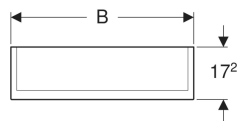

Eigenschaften

- Passend zu allen Badezimmerserien
- FSC™ C134279 zertifiziert
- LED-Beleuchtung
- Indirekte Beleuchtung
- Touch-Sensorschalter für obere Leuchte
- Touch-Sensorschalter für untere Leuchte
- Steckdose
- Außenseiten verspiegelt
- Rückseite verspiegelt
- Mit zwei Türen
- Türen beidseitig verspiegelt
- Glaseinlegeböden versetzbar
- Vergrößerungsspiegel
- Magnethalter

Technische Daten

Schutzart	IP44
Nennspannung	220–240 V AC
Netzfrequenz	50 / 60 Hz
Betriebsspannung	12 V DC
Ausgangsspannung	12 V DC
Werkstoff	Hochverdichtete Dreischicht-Holzspanplatte
Energieeffizienzklasse	F
Lichtquelle	
Lichtfarbe	4200 K
Lebensdauer LED-Beleuchtung	60000 h (LM-80)
Farbwiedergabeindex	> 80

Lieferumfang

- Spiegelschrank
- 2 Glaseinlegeböden
- Vergrößerungsspiegel
- Magnethalter
- Befestigungsmaterial

Art.-Nr.	Farbe / Oberfläche	B	B1	B2	H	T	Schutzklasse	Leistungsaufnahme	Steckdose	Lichtstrom	Lichtstrom indirekt	VE 1
500.206.00.1	Korpus: außen verspiegelt Türen: innen und außen verspiegelt	75 cm	37.3 cm	69.6 cm	70 cm	17.2 cm	I	12.25 W	CEE 7/3 (Schuko)	1260 lm	455 lm	1 St.

Zubehör

- Geberit Magnethalter
- Geberit Vergrößerungsspiegel