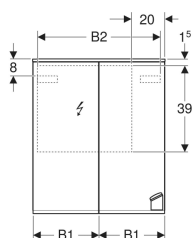

Eigenschaften

- Passend zu allen Badezimmerserien
- FSC™ C134279 zertifiziert
- LED-Beleuchtung
- Indirekte Beleuchtung
- Touch-Sensorschalter für obere Leuchte
- Touch-Sensorschalter für untere Leuchte
- Steckdose
- Außenseiten verspiegelt
- Rückseite verspiegelt
- Mit zwei Türen
- Türen beidseitig verspiegelt
- Glaseinlegeböden versetzbar
- Vergrößerungsspiegel
- Magnethalter

Technische Daten

Schutzart	IP44
Nennspannung	220–240 V AC
Netzfrequenz	50 / 60 Hz
Betriebsspannung	12 V DC
Ausgangsspannung	12 V DC
Werkstoff	Hochverdichtete Dreischicht-Holzspanplatte
Energieeffizienzklasse	F
Lichtquelle	
Lichtfarbe	4200 K
Lebensdauer LED-Beleuchtung	60000 h (LM-80)
Farbwiedergabeindex	> 80

Lieferumfang

- Spiegelschrank
- 2 Glaseinlegeböden
- Vergrößerungsspiegel
- Magnethalter
- Befestigungsmaterial

Art.-Nr.	Farbe / Oberfläche	B	B1	B2	H	T	Schutzklasse	Leistungsaufnahme	Steckdose	Lichtstrom	Lichtstrom indirekt	VE 1
500.206.00.1	Korpus: außen verspiegelt Türen: innen und außen verspiegelt	75 cm	37.3 cm	69.6 cm	70 cm	17.2 cm	I	12.25 W	CEE 7/3 (Schuko)	1260 lm	455 lm	1 St.

Zubehör

- Geberit Magnethalter
- Geberit Vergrößerungsspiegel