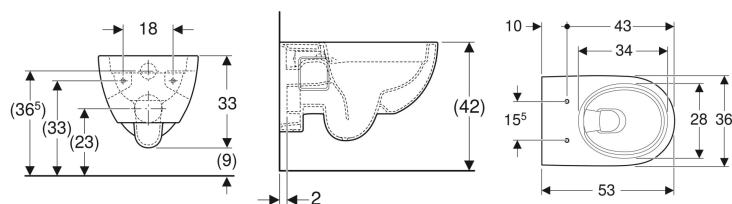

Geberit Renova Wand-WC Tiefspüler, teilgeschlossene Form, Rimfree

Beispielbild

Verwendungszwecke

- Für UP-Spülkästen
- Für Druckspüler

Eigenschaften

- Wandhängend
- Tiefspül-WC

Zusätzlich zu bestellen

- WC-Sitz

- Rimfree
- Typ 1, Vollmenge 6 / 5 l, nach EN 997
- Spült mit 4,5 l
- Teilgeschlossene Form

Technische Daten

Werkstoff | Sanitärkeramik

Art.-Nr.	Farbe / Oberfläche	B	H	T	VE1
203070000	weiß	36 cm	33 cm	53 cm	1 St.
203070600	weiß / KeraTect	36 cm	33 cm	53 cm	1 St.