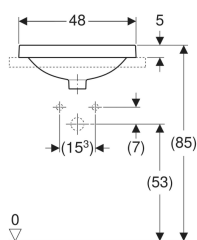

Geberit VariForm Einbauwaschtisch rund, mit Hahnlochbank

Beispielbild

- Einfache Montage dank mitgelieferter Ausschnittschablone

Verwendungszwecke

- Zur Montage in Waschtischplatten von oben

Eigenschaften

- Rund

Lieferumfang

- Schablone

Technische Daten

Werkstoff

Sanitärkeramik

Art.-Nr.	Farbe / Oberfläche	D	Hahnloch	Überlauf	B	H	T	VE1
500.704.01.2	weiß		mittig	sichtbar	48 cm	18 cm	48 cm	1 St.

Auslaufend

Zubehör