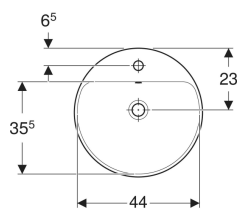

Geberit VariForm Einbauwaschtisch rund, mit Hahnlochbank

Beispielbild

- Einfache Montage dank mitgelieferter Ausschnittschablone

Verwendungszwecke

- Zur Montage in Waschtischplatten von oben

Eigenschaften

- Rund

Lieferumfang

- Schablone

Technische Daten

Werkstoff

Sanitärkeramik

Art.-Nr.	Farbe / Oberfläche	D	Hahnloch	Überlauf	B	H	T	VE1
500.704.01.2	weiß		mittig	sichtbar	48 cm	18 cm	48 cm	1 St.

Auslaufend

Zubehör