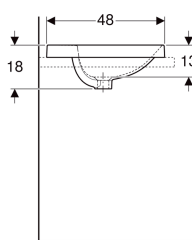

Geberit VariForm Einbauwaschtisch rund, mit Hahnlochbank

Beispielbild

- Einfache Montage dank mitgelieferter Ausschnittschablone

Verwendungszwecke

- Zur Montage in Waschtischplatten von oben

Eigenschaften

- Rund

Lieferumfang

- Schablone

Technische Daten

Werkstoff

Sanitärkeramik

Art.-Nr.	Farbe / Oberfläche	D	Hahnloch	Überlauf	B	H	T	VE1
500.704.01.2	weiß		mittig	sichtbar	48 cm	18 cm	48 cm	1 St.

Auslaufend

Zubehör