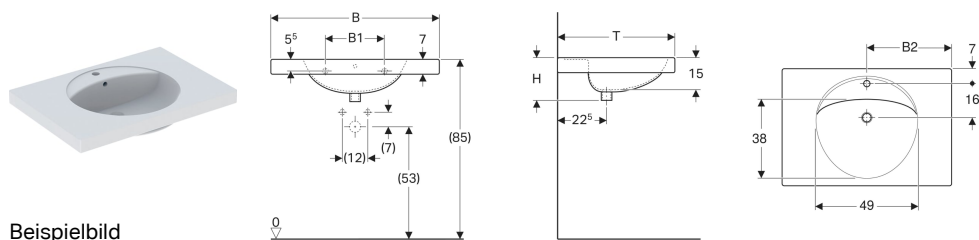

Geberit Preciosa Waschtisch mit Ablagefläche

Beispielbild

Eigenschaften

- Abgesenkte Hahnlochbank
- Mit Ablagefläche

Technische Daten

Werkstoff

Sanitärkeramik

Art.-Nr.	Farbe / Oberfläche	Hahnloch	Überlauf	B	B1	B2	H	T	VE1
124220000	* weiß	ohne	sichtbar	100 cm	68 cm	50 cm	20 cm	55 cm	1 St.

* Auftragsbezogene Produktion

Zubehör

- Geberit Tauchrohrsiphon für Waschbecken, Abgang horizontal
- Geberit Tauchrohrgeruchsverschluss für Waschbecken, Abgang horizontal
- Geberit Tauchrohrgeruchsverschluss für Waschbecken, Raumsparmodell, Abgang horizontal
- Geberit Tauchrohrsiphon für Waschbecken, Anschluss BSP, Abgang horizontal oder vertikal
- Befestigungsset für Geberit Waschtische