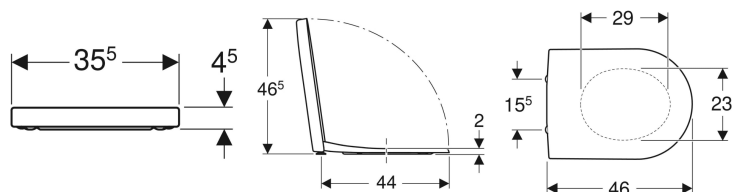

**Geberit Renova Plan WC-Sitz Befestigung von unten**

Beispielbild

**Eigenschaften**

- WC-Deckel überlappend

**Technische Daten**

Werkstoff	Duroplast
Befestigungsabstand	15.5 cm

**Zusätzlich zu bestellen**

- Geberit Renova Montageschlüssel für WC-Sitze, Befestigung von unten