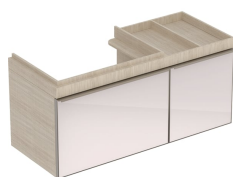

Geberit Citterio Unterschrank für Waschtisch, mit zwei Schubladen und Ablagefläche

Beispielbild

Eigenschaften

- FSC™ C134279 zertifiziert
- Wandhängend
- Mit einer Innenschublade
- Mit zwei Schubladen
- Griff zum Öffnen
- Schublade mit Selbststeinzug
- Mit Füßen bestückbar

- Front aus Glas
- Schubladenrahmen aus Metall
- Vormontiert geliefert

Technische Daten

Werkstoff	Hochverdichtete Dreischicht-Holzspanplatte
Maximale Schubladenbelastung	30 kg

Lieferumfang

- Befestigungsmaterial

Art.-Nr.	Farbe / Oberfläche	Ablagefläche	B	B1	B2	B3	B4	Breite Waschtisch	H	T	VE
		he						ch			1
500.568.Jl.1	* Schubladen: taupe / Glas glänzend Korpus: Eiche beige / Melamin Holzstruktur	links	133.4 cm	83.4 cm	41.7 cm	88.4 cm	67 cm	90 cm	55.4 cm	50.4 cm	1 St.