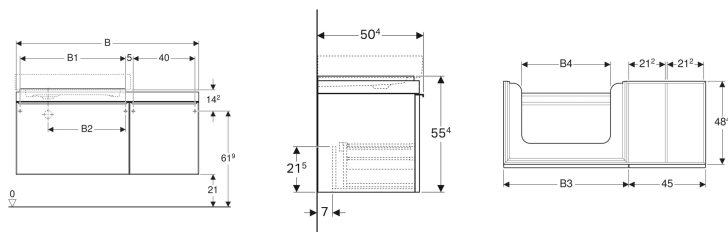

Geberit Citterio Unterschrank für Waschtisch, mit zwei Schubladen und Ablagefläche

Beispielbild

Eigenschaften

- FSC™ C134279 zertifiziert
- Wandhängend
- Mit einer Innenschublade
- Mit zwei Schubladen
- Griff zum Öffnen
- Schublade mit Selbststeinzug
- Mit Füßen bestückbar

- Front aus Glas
- Schubladenrahmen aus Metall
- Vormontiert geliefert

Technische Daten

Werkstoff	Hochverdichtete Dreischicht-Holzspanplatte
Maximale Schubladenbelastung	30 kg

Lieferumfang

- Befestigungsmaterial

Art.-Nr.	Farbe / Oberfläche	Ablagefläche	B	B1	B2	B3	B4	Breite Waschtisch	H	T	VE
		he						ch			1
500.568.Jl.1	* Schubladen: taupe / Glas glänzend Korpus: Eiche beige / Melamin Holzstruktur	links	133.4 cm	83.4 cm	41.7 cm	88.4 cm	67 cm	90 cm	55.4 cm	50.4 cm	1 St.