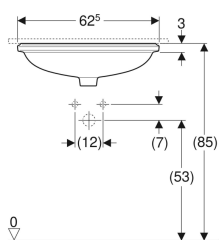

Geberit VariForm Unterbauwaschtisch elliptisch

Beispielbild

Verwendungszwecke

- Zur Montage in Waschtischplatten von unten

Eigenschaften

- Elliptisch

Lieferumfang

- Befestigungsmaterial

- Einfache Montage dank mitgelieferter Ausschnittschablone

Technische Daten

Werkstoff

Sanitärkeramik

- Schablone

Art.-Nr.	Farbe / Oberfläche	Hahnloch	Überlauf	B	H	T	VE1
500.757.01.2	weiß / Unterseite: glasiert	ohne	sichtbar	62.5 cm	18 cm	49 cm	1 St.