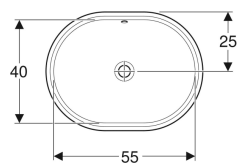

Geberit VariForm Unterbauwaschtisch elliptisch

Beispielbild

Verwendungszwecke

- Zur Montage in Waschtischplatten von unten

Eigenschaften

- Elliptisch

Lieferumfang

- Befestigungsmaterial

- Einfache Montage dank mitgelieferter Ausschnittschablone

Technische Daten

Werkstoff

Sanitärkeramik

- Schablone

Art.-Nr.	Farbe / Oberfläche	Hahnloch	Überlauf	B	H	T	VE1
500.757.01.2	weiß / Unterseite: glasiert	ohne	sichtbar	62.5 cm	18 cm	49 cm	1 St.