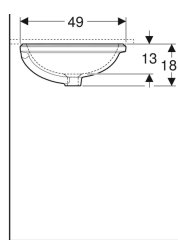

Geberit VariForm Unterbauwaschtisch elliptisch

Beispielbild

Verwendungszwecke

- Zur Montage in Waschtischplatten von unten

Eigenschaften

- Elliptisch

Lieferumfang

- Befestigungsmaterial

- Einfache Montage dank mitgelieferter Ausschnittschablone

Technische Daten

Werkstoff

Sanitärkeramik

- Schablone

Art.-Nr.	Farbe / Oberfläche	Hahnloch	Überlauf	B	H	T	VE1
500.757.01.2	weiß / Unterseite: glasiert	ohne	sichtbar	62.5 cm	18 cm	49 cm	1 St.