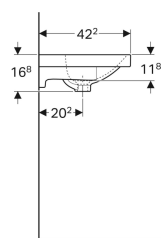

Eigenschaften

- Unterbaufähig
- Verkürzte Ausladung

Technische Daten

Werkstoff

Sanitärkeramik

Art.-Nr.	Farbe / Oberfläche	Hahnloch	Überlauf	B	Breite Unterschrank	H	T	VE1
500.631.01.1	weiß	mittig	sichtbar	60 cm	59.5 cm	16.8 cm	42.2 cm	
500.631.01.2	weiß	mittig	sichtbar	60 cm	59.5 cm	16.8 cm	42.2 cm	1 St.
500.631.01.8	weiß / KeraTect	mittig	sichtbar	60 cm	59.5 cm	16.8 cm	42.2 cm	1 St.

Zubehör

- Geberit Tauchrohrsiphon für Waschbecken, Abgang horizontal
- Geberit Tauchrohrgeruchsverschluss für Waschbecken, Abgang horizontal
- Geberit Tauchrohrsiphon für Waschbecken, Anschluss BSP, Abgang horizontal oder vertikal
- Befestigungsset für Geberit Waschtische