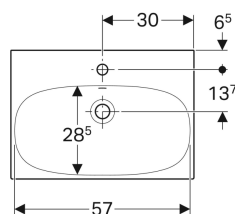

## Geberit Acanto Waschtisch verkürzte Ausladung

Beispielbild

### Technische Daten

Werkstoff

Sanitärkeramik

Art.-Nr.	Farbe / Oberfläche	Hahnloch	Überlauf	B	Breite Unterschrank	H	T	VE1
500.631.01.1	weiß	mittig	sichtbar	60 cm	59.5 cm	16.8 cm	42.2 cm	
500.631.01.2	weiß	mittig	sichtbar	60 cm	59.5 cm	16.8 cm	42.2 cm	1 St.
500.631.01.8	weiß / KeraTect	mittig	sichtbar	60 cm	59.5 cm	16.8 cm	42.2 cm	1 St.