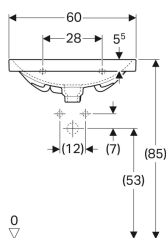

Eigenschaften

- Unterbaufähig
- Verkürzte Ausladung

Technische Daten

Werkstoff

Sanitärkeramik

Art.-Nr.	Farbe / Oberfläche	Hahnloch	Überlauf	B	Breite Unterschrank	H	T	VE1
500.631.01.1	weiß	mittig	sichtbar	60 cm	59.5 cm	16.8 cm	42.2 cm	
500.631.01.2	weiß	mittig	sichtbar	60 cm	59.5 cm	16.8 cm	42.2 cm	1 St.
500.631.01.8	weiß / KeraTect	mittig	sichtbar	60 cm	59.5 cm	16.8 cm	42.2 cm	1 St.

Zubehör

- Geberit Tauchrohrsiphon für Waschbecken, Abgang horizontal
- Geberit Tauchrohrgeruchsverschluss für Waschbecken, Abgang horizontal
- Geberit Tauchrohrsiphon für Waschbecken, Anschluss BSP, Abgang horizontal oder vertikal
- Befestigungsset für Geberit Waschtische