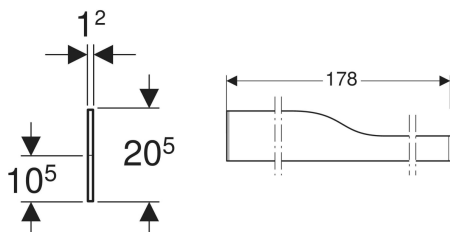

**Geberit Bambini Dekorblende Front, für Spiel- und Waschlandschaft, für vier Waschtischarmaturen, tieferes Becken rechts**

Beispielbild

**Verwendungszwecke**

- Für Bambini Spiel- und Waschlandschaft

**Eigenschaften**

- Schlagfest

- Kratzfest
- Reinigung einfach
- Nahtlose Oberflächenreparatur

**Technische Daten**

Werkstoff | Varicor

**Lieferumfang**

- Dekorblende

Art.-Nr.	Farbe / Oberfläche	VE1
430060226	blau Varicor Nr. 226 / matt	1 St.