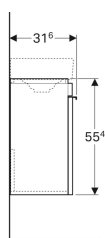

Geberit Citterio Unterschrank für Handwaschbecken, mit einer Tür

Beispielbild

Eigenschaften

- FSC™ C134279 zertifiziert
- Wandhängend
- Mit einer Tür
- Griff zum Öffnen
- Mit Füßen bestückbar

- Front aus Glas
- Vormontiert geliefert
- Türrahmen aus Metall

Technische Daten

Werkstoff | Hochverdichtete Dreischicht-Holzspanplatte

Lieferumfang

- Befestigungsmaterial

Art.-Nr.	Farbe / Oberfläche	B	Breite Waschtisch	H	T	Tür	VE1
500.555.JJ.1	* Türen: schwarz / Glas glänzend Korpus: Eiche graubraun / Melamin Holzstrukt	44 cm	45 cm	55.4 cm	31.6 cm	Anschlag rechts	1 St.