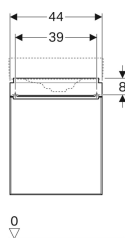

Geberit Citterio Unterschrank für Handwaschbecken, mit einer Tür

Beispielbild

Eigenschaften

- FSC™ C134279 zertifiziert
- Wandhängend
- Mit einer Tür
- Griff zum Öffnen
- Mit Füßen bestückbar

- Front aus Glas
- Vormontiert geliefert
- Türrahmen aus Metall

Technische Daten

Werkstoff | Hochverdichtete Dreischicht-Holzspanplatte

Lieferumfang

- Befestigungsmaterial

Art.-Nr.	Farbe / Oberfläche	B	Breite Waschtisch	H	T	Tür	VE1
500.555.JJ.1	* Türen: schwarz / Glas glänzend Korpus: Eiche graubraun / Melamin Holzstrukt	44 cm	45 cm	55.4 cm	31.6 cm	Anschlag rechts	1 St.