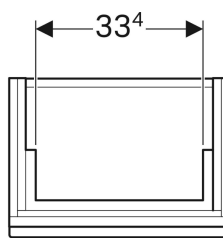

Geberit Citterio Unterschrank für Handwaschbecken, mit einer Tür

Beispielbild

Eigenschaften

- FSC™ C134279 zertifiziert
- Wandhängend
- Mit einer Tür
- Griff zum Öffnen
- Mit Füßen bestückbar

- Front aus Glas
- Vormontiert geliefert
- Türrahmen aus Metall

Technische Daten

Werkstoff | Hochverdichtete Dreischicht-Holzspanplatte

Lieferumfang

- Befestigungsmaterial

Art.-Nr.	Farbe / Oberfläche	B	Breite Waschtisch	H	T	Tür	VE1
500.555.JJ.1	* Türen: schwarz / Glas glänzend Korpus: Eiche graubraun / Melamin Holzstrukt	44 cm	45 cm	55.4 cm	31.6 cm	Anschlag rechts	1 St.