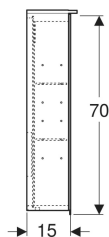

Geberit Option Plus Spiegelschrank mit Beleuchtung und drei Türen

Beispielbild

Eigenschaften

- Passend zu allen Badezimmerserien
- FSC™ C134279 zertifiziert
- LED-Beleuchtung
- Indirekte Beleuchtung
- Touch-Sensorschalter für obere Leuchte
- Touch-Sensorschalter für untere Leuchte
- Steckdose
- Außenseiten verspiegelt
- Rückseite verspiegelt
- Feuchtigkeitsbeständig
- Mit drei Türen
- Türen beidseitig verspiegelt
- Mitteltüranschlag rechts
- Griffmulde zum Öffnen
- Glaseinlegeböden versetzbar
- Magnethalter
- Vergrößerungsspiegel

Technische Daten

Schutzart	IP44
Nennspannung	220–240 V AC
Netzfrequenz	50 / 60 Hz
Betriebsspannung	12 V DC
Ausgangsspannung	12 V DC
Werkstoff	Hochverdichtete Dreischicht-Holzspanplatte
Energieeffizienzklasse	F
Lichtquelle	
Lichtfarbe	4200 K
Lebensdauer LED-Beleuchtung	60000 h (LM-80)
Farbwiedergabeindex	> 80

Lieferumfang

- Spiegelschrank
- 6 Glaseinlegeböden
- Vergrößerungsspiegel
- Magnethalter
- Befestigungsmaterial

Art.-Nr.	Farbe / Oberfläche	B	B1	B2	B3	H	T	Schutzklasse	Leistungsaufnahme	Steckdose	Lichtstrom	Lichtstrom indirekt	VE 1
500.592.00.1	Korpus: außen verspiegelt Türen: innen und außen verspiegelt	120 cm	114.6 cm	49.4 cm	35 cm	70 cm	17.2 cm	I	19 W	CEE 7/3 (Schuko)	1890 lm	770 lm	1 St.