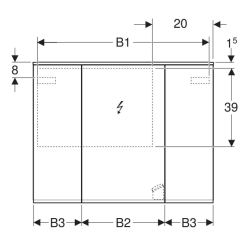

Geberit Option Plus Spiegelschrank mit Beleuchtung und drei Türen

Beispielbild

Eigenschaften

- Passend zu allen Badezimmerserien
- FSC™ C134279 zertifiziert
- LED-Beleuchtung
- Indirekte Beleuchtung
- Touch-Sensorschalter für obere Leuchte
- Touch-Sensorschalter für untere Leuchte
- Steckdose
- Außenseiten verspiegelt
- Rückseite verspiegelt
- Feuchtigkeitsbeständig
- Mit drei Türen
- Türen beidseitig verspiegelt
- Mitteltüranschlag rechts
- Griffmulde zum Öffnen
- Glaseinlegeböden versetzbar
- Magnethalter
- Vergrößerungsspiegel

Technische Daten

Schutzart	IP44
Nennspannung	220–240 V AC
Netzfrequenz	50 / 60 Hz
Betriebsspannung	12 V DC
Ausgangsspannung	12 V DC
Werkstoff	Hochverdichtete Dreischicht-Holzspanplatte
Energieeffizienzklasse	F
Lichtquelle	
Lichtfarbe	4200 K
Lebensdauer LED-Beleuchtung	60000 h (LM-80)
Farbwiedergabeindex	> 80

Lieferumfang

- Spiegelschrank
- 6 Glaseinlegeböden
- Vergrößerungsspiegel
- Magnethalter
- Befestigungsmaterial

Art.-Nr.	Farbe / Oberfläche	B	B1	B2	B3	H	T	Schutzklasse	Leistungsaufnahme	Steckdose	Lichtstrom	Lichtstrom indirekt	VE 1
500.592.00.1	Korpus: außen verspiegelt Türen: innen und außen verspiegelt	120 cm	114.6 cm	49.4 cm	35 cm	70 cm	17.2 cm	I	19 W	CEE 7/3 (Schuko)	1890 lm	770 lm	1 St.