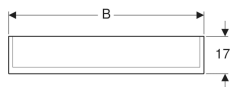

Geberit Option Plus Spiegelschrank mit Beleuchtung und drei Türen

Beispielbild

Eigenschaften

- Passend zu allen Badezimmerserien
- FSC™ C134279 zertifiziert
- LED-Beleuchtung
- Indirekte Beleuchtung
- Touch-Sensorschalter für obere Leuchte
- Touch-Sensorschalter für untere Leuchte
- Steckdose
- Außenseiten verspiegelt
- Rückseite verspiegelt
- Feuchtigkeitsbeständig
- Mit drei Türen
- Türen beidseitig verspiegelt
- Mitteltüranschlag rechts
- Griffmulde zum Öffnen
- Glaseinlegeböden versetzbar
- Magnethalter
- Vergrößerungsspiegel

Technische Daten

Schutzart	IP44
Nennspannung	220–240 V AC
Netzfrequenz	50 / 60 Hz
Betriebsspannung	12 V DC
Ausgangsspannung	12 V DC
Werkstoff	Hochverdichtete Dreischicht-Holzspanplatte
Energieeffizienzklasse	F
Lichtquelle	
Lichtfarbe	4200 K
Lebensdauer LED-Beleuchtung	60000 h (LM-80)
Farbwiedergabeindex	> 80