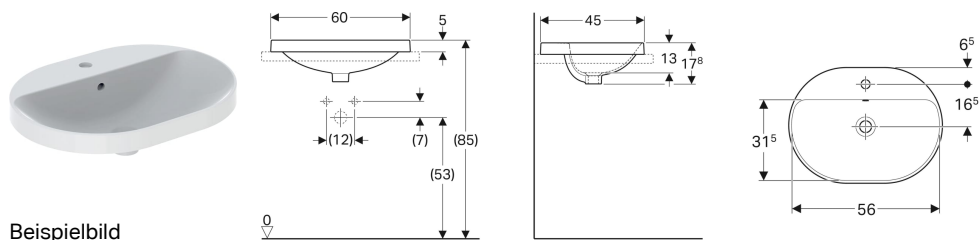

Geberit VariForm Einbauwaschtisch elliptisch, mit Hahnlochbank

Beispielbild

Verwendungszwecke

- Zur Montage in Waschtischplatten von oben

Eigenschaften

- Elliptisch

Lieferumfang

- Schablone

- Einfache Montage dank mitgelieferter Ausschnittschablone

Technische Daten

Werkstoff

Sanitärkeramik

Art.-Nr.	Farbe / Oberfläche	Hahnloch	Überlauf	B	H	T	VE1
500.733.00.2 *	weiß / KeraTect / Unterseite: glasiert	mittig	sichtbar	60 cm	17.8 cm	45 cm	1 St.