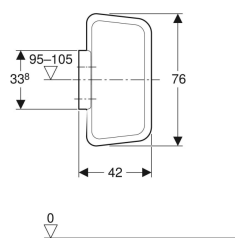

Geberit Urinaltrennwand

Beispielbild

Verwendungszwecke

- Zur Montage an Massiv- oder Trockenbauwänden

Eigenschaften

- Verdeckte Befestigung

Lieferumfang

- Distanzbolzen
- Befestigungsmaterial

Technische Daten

Werkstoff

Kunststoff

- Wandhalterung

Art.-Nr.	Farbe / Oberfläche	L	B	H	VE1	VE2
115.202.11.1	weiß-alpin	42 cm	7.6 cm	76 cm	1 St.	16 St.