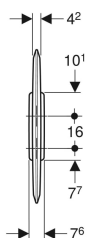

Geberit Urinaltrennwand

Beispielbild

Verwendungszwecke

- Zur Montage an Massiv- oder Trockenbauwänden

Eigenschaften

- Verdeckte Befestigung

Lieferumfang

- Distanzbolzen
- Befestigungsmaterial

Technische Daten

Werkstoff

Kunststoff

- Wandhalterung

Art.-Nr.	Farbe / Oberfläche	L	B	H	VE1	VE2
115.202.11.1	weiß-alpin	42 cm	7.6 cm	76 cm	1 St.	16 St.